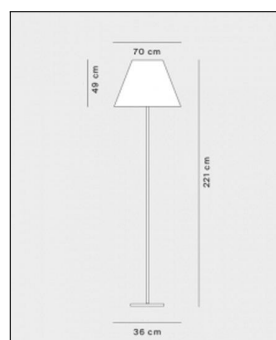

Luceplan

GRANDE COSTANZA OPEN AIR ALU

Abbildungen

Ausführungen