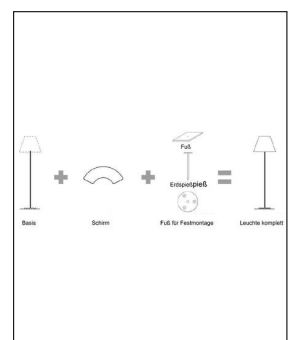

Luceplan

GRANDE COSTANZA OPEN AIR ALU

Abbildungen

Ausführungen