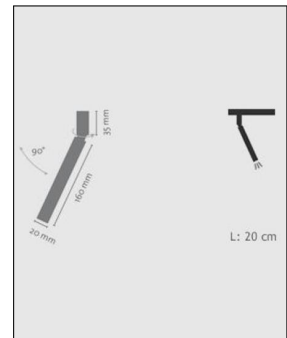

LDM

ECCO LED SPOT UNO WAND- /DECKENLEUCHE

Abbildungen

Ausführungen

Ecco LED Spot Uno Alu gebürstet	
SKU	015367
Name	Ecco LED Spot Uno Alu gebürstet
Energieklassen (Text)	Diese Leuchte enthält eingebaute LED-Lampen der Energieklasse: A++, A+, A. Die Lampen in der Leuchte können vom Hersteller ausgetauscht werden.
Oberfläche	Aluminium matt eloxiert

Ecco LED Spot Uno Alu poliert	
SKU	012907
Name	Ecco LED Spot Uno Alu poliert
Energieklassen (Text)	Diese Leuchte enthält eingebaute LED-Lampen der Energieklasse: A++, A+, A. Die Lampen in der Leuchte können vom Hersteller ausgetauscht werden.
Oberfläche	Aluminium poliert