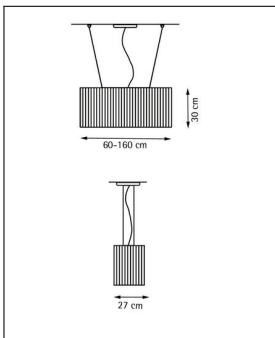

Luceplan

PLISSÉ

Abbildungen

Ausführungen

Plissé Schwarz

SKU	032492
Name	Plissé Schwarz
Energieklassen (Text)	Diese Leuchte ist kompatibel mit Leuchtmitteln der Energieklassen: A++, A+, A, B, C, D, E.
Oberfläche	Schwarz

Plissé Silber

SKU	010263
Name	Plissé Silber
Energieklassen (Text)	Diese Leuchte ist kompatibel mit Leuchtmitteln der Energieklassen: A++, A+, A, B, C, D, E.
Oberfläche	Silber