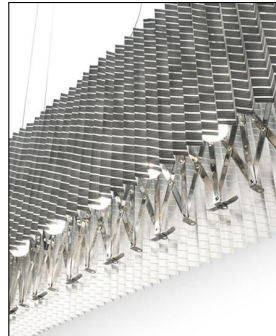

Luceplan

PLISSÉ

Abbildungen

Ausführungen

Plissé Schwarz

SKU	032492
Name	Plissé Schwarz
Energieklassen (Text)	Diese Leuchte ist kompatibel mit Leuchtmitteln der Energieklassen: A++, A+, A, B, C, D, E.
Oberfläche	Schwarz

Plissé Silber

SKU	010263
Name	Plissé Silber
Energieklassen (Text)	Diese Leuchte ist kompatibel mit Leuchtmitteln der Energieklassen: A++, A+, A, B, C, D, E.
Oberfläche	Silber