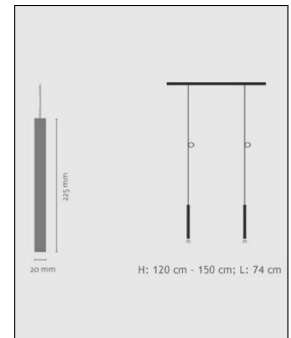

LDM

ECCO LED TAVOLO DUO KABEL ROT

Abbildungen

Ausführungen

Ecco LED Tavolo Duo Alu gebürstet - Kabel Rot

SKU	034584
Name	Ecco LED Tavolo Duo Alu gebürstet - Kabel Rot
Energieklassen (Text)	Diese Leuchte enthält eingebaute LED-Lampen der Energieklasse: A++, A+, A. Die Lampen in der Leuchte können vom Hersteller ausgetauscht werden.

Ausführung Leuchtenkopf: Alu gebürstet

Ecco LED Tavolo Duo Bronze - Kabel Rot

SKU	039979
Name	Ecco LED Tavolo Duo Bronze - Kabel Rot
Energieklassen (Text)	Diese Leuchte enthält eingebaute LED-Lampen der Energieklasse: A++, A+, A. Die Lampen in der Leuchte können vom Hersteller ausgetauscht werden.

Ausführung Leuchtenkopf: Bronze

Ecco LED Tavolo Duo Alu poliert - Kabel Rot

SKU	034585
Name	Ecco LED Tavolo Duo Alu poliert - Kabel Rot
Energieklassen (Text)	Diese Leuchte enthält eingebaute LED-Lampen der Energieklasse: A++, A+, A. Die Lampen in der Leuchte können vom Hersteller ausgetauscht werden.

Ausführung Leuchtenkopf: Alu poliert

Ecco LED Tavolo Duo Schwarz - Kabel Rot

SKU	039978
Name	Ecco LED Tavolo Duo Schwarz - Kabel Rot
Energieklassen (Text)	Diese Leuchte enthält eingebaute LED-Lampen der Energieklasse: A++, A+, A. Die Lampen in der Leuchte können vom Hersteller ausgetauscht werden.

Ausführung Leuchtenkopf: Schwarz