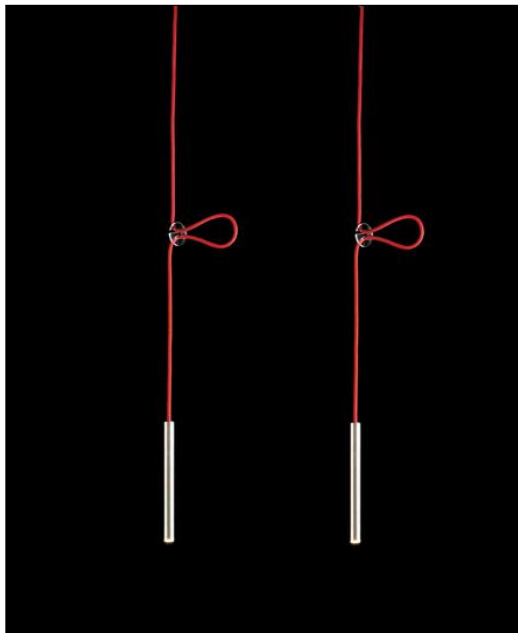

# ECCO LED TAVOLO DUO KABEL ROT

Bestellen Sie kostenlos unseren Katalog und finden Sie weitere tolle Leuchten für den Innen- & Außenbereich!

## Technische Details

Hersteller	LDM
Energieklassen	Diese Leuchte enthält eingebaute LED-Lampen der Energieklasse: A++, A+, A. Die Lampen in der Leuchte können vom Hersteller ausgetauscht werden.
Stil	Aktuelles Design
Details	inklusive 3 Linsenaufsätzen: Spot 15°, 25° oder 43°
Betriebsgerät	inklusive LED-Treiber
Leuchtenkopf Durchmesser	2 cm
Höhe gesamt	120-150 cm
Baldachin Länge	74 cm
Baldachin Höhe	2,5 cm
Baldachin Länge	6,5 cm
Einbaumaße	L: 74cm
Lieferumfang	inklusive LED-Modul

## Produktbeschreibung

Volle Konzentration auf das Wesentliche: Die Pendelleuchte Ecco LED Tavolo Duo Kabel Rot von Hersteller LDM zieht durch ihre filigrane, reduzierte Form und eine einzigartige Lichtwirkung die Blicke auf sich. Die beiden schlanken Leuchtenkörper sind in verschiedenen Oberflächenfarben erhältlich und ergeben in Kombination mit den farbigen Zuleitungen ein unvergleichliches Gesamtbild. Im Leuchteninneren sorgt jeweils ein leistungsstarkes und energieeffizientes LED-Modul für warmweißes, blendfreies Licht, das durch eine Linse direkt nach unten auf den Ess- oder Wohnzimmer Tisch abgegeben wird. Je nach Bedarf können die Linsenaufsätze ausgetauscht und damit der Abstrahlwinkel den jeweiligen Beleuchtungssituationen angepasst werden. Mit der von Jürgen Glauner designten Ecco LED Tavolo Duo ist eine stilvolle Tischbeleuchtung im Wohn- wie im Objektbereich sowie in Bars und Restaurants möglich. Jedes Pendel ...

### Ausführung Leuchtenkopf: Bronze