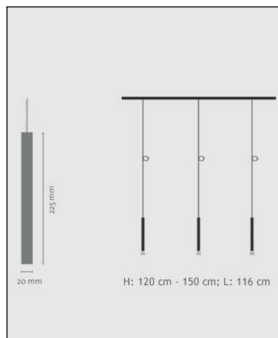

LDM

ECCO LED TAVOLO TRIO KABEL ORANGE

Abbildungen

Ausführungen

Ecco LED Tavolo Trio Alu gebürstet - Kabel Orange

SKU	034624
Name	Ecco LED Tavolo Trio Alu gebürstet - Kabel Orange
Energieklassen (Text)	
Ausführung	Leuchtenkopf: Alu gebürstet

Ecco LED Tavolo Trio Alu poliert - Kabel Orange

SKU	034625
Name	Ecco LED Tavolo Trio Alu poliert - Kabel Orange
Energieklassen (Text)	
Ausführung	Leuchtenkopf: Alu poliert

Ecco LED Tavolo Trio Bronze - Kabel Orange

SKU	049327
Name	Ecco LED Tavolo Trio Bronze - Kabel Orange
Energieklassen (Text)	
Ausführung	Leuchtenkopf: Bronze

Ecco LED Tavolo Trio Schwarz - Kabel Orange

SKU	049326
Name	Ecco LED Tavolo Trio Schwarz - Kabel Orange
Energieklassen (Text)	
Ausführung	Leuchtenkopf: Schwarz