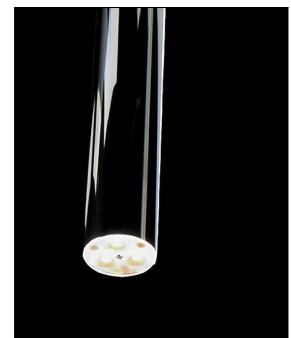

LDM

ECCO LED TAVOLO TRIO KABEL ORANGE

Bestellen Sie kostenlos unseren Katalog und finden Sie weitere tolle Leuchten für den Innen- & Außenbereich!

Technische Details

Kollektion	Aktuelle Kollektion
Lichtfarbe	Warmweiß Extra
Hersteller	LDM
Stil	Aktuelles Design
Details	inklusive 3 Linsenaufsätzen: Spot 15°, 25° oder 43°
Betriebsgerät	inklusive LED-Treiber
Bestückung / Leuchtmittel	LED-Modul
Lieferumfang	inklusive LED-Modul
Regelung	Dimmbar mit externem Phasenab- / Phasenanschnittsdimmer mit passenden Leistungsdaten
Dimmbarkeit	Dimmbar
Lichtstrom	3x 550 lm
Farbtemperatur	Warmweiß Extra 2700 K

Produktbeschreibung

Volle Konzentration auf das Wesentliche: Die Pendelleuchte Ecco LED Tavolo Trio Kabel Orange von Hersteller LDM zieht durch ihre filigrane, reduzierte Form und eine einzigartige Lichtwirkung die Blicke auf sich. Die drei schlanken Leuchtenkörper sind in verschiedenen Oberflächenfarben erhältlich und ergeben in Kombination mit den farbigen Zuleitungen ein unvergleichliches Gesamtbild. Im Leuchteninneren sorgt jeweils ein leistungsstarkes und energieeffizientes LED-Modul für warmweißes, blendfreies Licht, das durch eine Linse direkt nach unten auf den Ess- oder Wohnzimmer Tisch abgegeben wird. Je nach Bedarf können die Linsenaufsätze ausgetauscht und damit der Abstrahlwinkel den jeweiligen Beleuchtungssituationen angepasst werden. Mit der von Jürgen Glauner designten Ecco LED Tavolo Trio ist eine stilvolle Tischbeleuchtung im Wohn- wie im Objektbereich sowie in Bars und Restaurants möglich. Jedes Pendel ...

 Weitere Informationen finden Sie auf prediger.de

LDM

ECCO LED TAVOLO TRIO KABEL ORANGE

Abbildungen

Ausführungen

Ecco LED Tavolo Trio Alu gebürstet - Kabel Orange

SKU	034624
Name	Ecco LED Tavolo Trio Alu gebürstet - Kabel Orange
Energieklassen (Text)	
Ausführung	Leuchtenkopf: Alu gebürstet