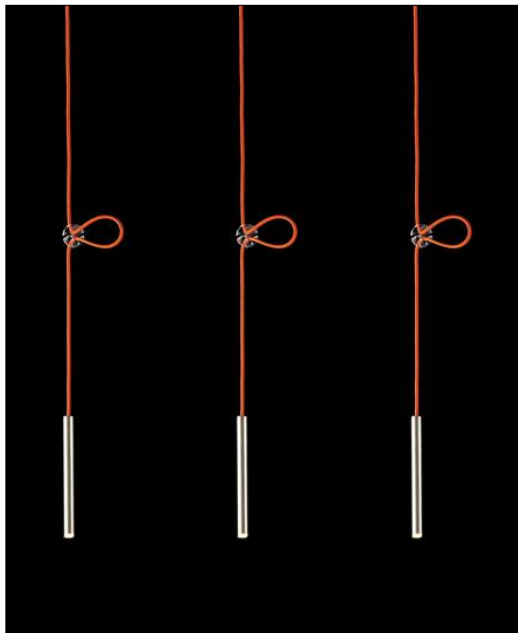

LDM

ECCO LED TAVOLO TRIO KABEL ORANGE

Bestellen Sie kostenlos unseren Katalog und finden Sie weitere tolle Leuchten für den Innen- & Außenbereich!

Technische Details

Kollektion	Aktuelle Kollektion
Lichtfarbe	Warmweiß Extra
Hersteller	LDM
Stil	Aktuelles Design
Details	inklusive 3 Linsenaufsätzen: Spot 15°, 25° oder 43°
Betriebsgerät	inklusive LED-Treiber
Bestückung / Leuchtmittel	LED-Modul
Lieferumfang	inklusive LED-Modul
Regelung	Dimmbar mit externem Phasenab- / Phasenanschnittsdimmer mit passenden Leistungsdaten
Dimmbarkeit	Dimmbar
Lichtstrom	3x 550 lm
Farbtemperatur	Warmweiß Extra 2700 K

Produktbeschreibung

Volle Konzentration auf das Wesentliche: Die Pendelleuchte Ecco LED Tavolo Trio Kabel Orange von Hersteller LDM zieht durch ihre filigrane, reduzierte Form und eine einzigartige Lichtwirkung die Blicke auf sich. Die drei schlanken Leuchtenkörper sind in verschiedenen Oberflächenfarben erhältlich und ergeben in Kombination mit den farbigen Zuleitungen ein unvergleichliches Gesamtbild. Im Leuchteninneren sorgt jeweils ein leistungsstarkes und energieeffizientes LED-Modul für warmweißes, blendfreies Licht, das durch eine Linse direkt nach unten auf den Ess- oder Wohnzimmer Tisch abgegeben wird. Je nach Bedarf können die Linsenaufsätze ausgetauscht und damit der Abstrahlwinkel den jeweiligen Beleuchtungssituationen angepasst werden. Mit der von Jürgen Glauner designten Ecco LED Tavolo Trio ist eine stilvolle Tischbeleuchtung im Wohn- wie im Objektbereich sowie in Bars und Restaurants möglich. Jedes Pendel ...

 Weitere Informationen finden Sie auf prediger.de

LDM

ECCO LED TAVOLO TRIO KABEL ORANGE

Abbildungen

Ausführungen

Ecco LED Tavolo Trio Alu gebürstet - Kabel Orange

SKU	034624
Name	Ecco LED Tavolo Trio Alu gebürstet - Kabel Orange
Energieklassen (Text)	
Ausführung	Leuchtenkopf: Alu gebürstet

Ecco LED Tavolo Trio Weiß - Kabel Orange

SKU	049325
Name	Ecco LED Tavolo Trio Weiß - Kabel Orange
Energieklassen (Text)	
Ausführung	Leuchtenkopf: Weiß