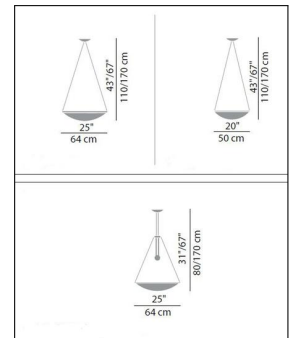

Luceplan

TRAMA PENDELLEUCHE

Abbildungen

Ausführungen

Trama Zugpendelleuchte 64 cm

SKU	037379
Name	Trama Zugpendelleuchte 64 cm
Energieklassen (Text)	Diese Leuchte ist kompatibel mit Leuchtmitteln der Energieklassen: A++, A+, A, B, C, D, E.
Durchmesser gesamt	64 cm