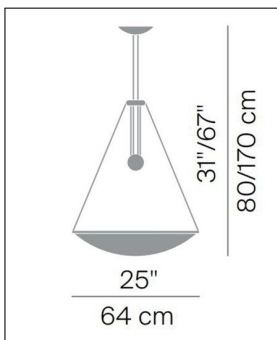

Luceplan

TRAMA PENDELLEUCHE

Abbildungen

Ausführungen

Trama Zugpendelleuchte 64 cm

SKU	037379
Name	Trama Zugpendelleuchte 64 cm
Energieklassen (Text)	Diese Leuchte ist kompatibel mit Leuchtmitteln der Energieklassen: A++, A+, A, B, C, D, E.
Durchmesser gesamt	64 cm