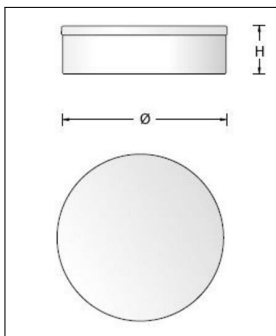

Bega

DECKEN- UND WANDLEUCHTEN MIT LED WARMWEIß - WEIß

Bestellen Sie kostenlos
unseren Katalog und finden Sie
weitere tolle Leuchten für den
Innen- & Außenbereich!

Technische Details

Kollektion	Auslaufkollektion
Lichtfarbe	Warmweiß
Hersteller	Bega
Material	Mundgeblasenes Opalglas seidenmatt, Leuchtgehäuse aus Metall
Montagehinweis	dimmbar 1-10 V nur über ein 5-adriges Kabel möglich
Oberfläche	weiß
Stil	Modern & neutral
Schutzart	IP 64
Betriebsgerät	inklusive LED-Treiber
Bestückung / Leuchtmittel	LED-Modul
Abmessungen	H: 8,5cm, Ø: 30,5cm
Regelung	dimmbar 1-10V

Produktbeschreibung

Geprägt wird diese moderne Bega Decken- und Wandleuchte aus der Kollektion Limburg von einer sehr flachen Bauform und der charakteristischen Form der konturenscharfen Glasränder. Der hochwertige, mundgeblasene Diffusor aus seidenmatten Opalglas gibt das Licht blendfrei und direkt an die Umgebung ab. Die LED Decken-/ Wandleuchten Kreisrund Weiß Warmweiß von der deutschen Firma Bega ist eine effiziente Lichtquelle für gehobene Ansprüche. Die Schutzart IP64 ermöglicht einen Einsatz im Feuchtraum. Das hochwertige Leuchtgehäuse hat eine Einbrennlackierung in Weiß. Durch die Verwendung von LEDs der neuesten Generation ist diese Leuchte sowohl im privaten wie auch im gewerblichen Bereich einzusetzen...

 Weitere Informationen finden Sie auf prediger.de

Bega

DECKEN- UND WANDLEUCHTEN MIT LED WARMWEIß - WEIß

Abbildungen

Ausführungen

67852.1K3 Decken- und Wandleuchte

SKU	012647
Name	67852.1K3 Decken- und Wandleuchte
Energieklassen (Text)	
Durchmesser gesamt	30,5 cm