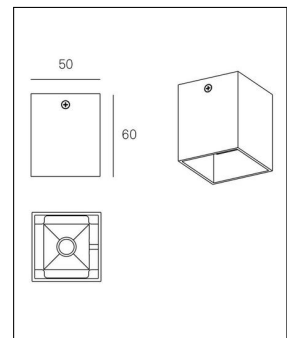

Milan

MINI DAU LED DECKENLEUCHTEN

Bestellen Sie kostenlos
unseren Katalog und finden Sie
weitere tolle Leuchten für den
Innen- & Außenbereich!

Technische Details

Hersteller	Milan
Design	Jordi Jané
Energieklassen	Diese Leuchte enthält eingebaute LED-Lampen der Energieklasse: A++, A+. Die Lampen können in der Leuchte nicht ausgetauscht werden.
Stil	Modern & neutral
Schutzart	IP 20
Breite gesamt	5 cm
Tiefe gesamt	5 cm
Höhe gesamt	6 cm
Lieferumfang	inklusive LED-Modul
Abmessungen	B: 5cm, H: 6cm, T: 5cm
Regelung	Dimmbar mit externem Phasenanschnittsdimmer mit passenden Leistungsdaten
Lichtstrom	500 lm

 Weitere Informationen finden Sie auf prediger.de

Milan

MINI DAU LED DECKENLEUCHTEN

Abbildungen

Ausführungen

Mini Dau-LED 6898 Deckenleuchte Chrom

SKU	137391
Name	Mini Dau-LED 6898 Deckenleuchte Chrom
Energieklassen (Text)	Diese Leuchte enthält eingebaute LED-Lampen der Energieklasse: A++, A+. Die Lampen können in der Leuchte nicht ausgetauscht werden.
Oberfläche	Chrom