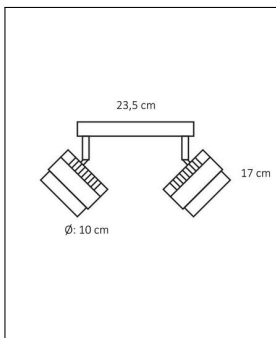

Licht im Raum

OCULAR SPOT 2 SERIE 100 ZOOM

Abbildungen

Ausführungen

Ocular Spot 2 Serie 100 Zoom Edelstahl gebürstet

SKU	016335
Name	Ocular Spot 2 Serie 100 Zoom Edelstahl gebürstet
Energieeffizienzklasse	
Oberfläche	Edelstahl gebürstet

Ocular Spot 2 Serie 100 Zoom Edelstahl handpoliert

SKU	016336
Name	Ocular Spot 2 Serie 100 Zoom Edelstahl handpoliert
Energieeffizienzklasse	
Oberfläche	Edelstahl