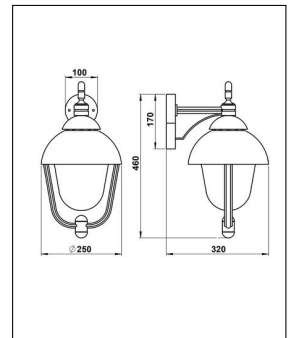

Albert

WANDLEUCHTEN 0689

Abbildungen

Ausführungen

Wandleuchte 650689

SKU	074697
Name	Wandleuchte 650689
Energieklassen (Text)	Diese Leuchte ist geeignet für Leuchtmittel der Energieklassen: A++, A+, A, B, C, D, E.
Oberfläche	Braun-Messing

Wandleuchte 660689

SKU	074749
Name	Wandleuchte 660689
Energieklassen (Text)	Diese Leuchte ist geeignet für Leuchtmittel der Energieklassen: A++, A+, A, B, C, D, E.
Oberfläche	schwarz

Wandleuchte 680689

SKU	074807
Name	Wandleuchte 680689
Energieklassen (Text)	Diese Leuchte ist geeignet für Leuchtmittel der Energieklassen: A++, A+, A, B, C, D, E.
Oberfläche	weiß