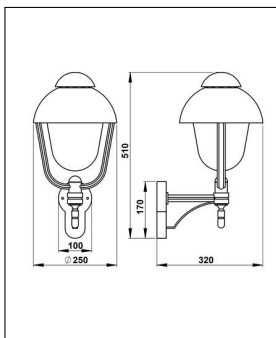

Albert

WANDLEUCHTEN 0688

Technische Details

| | |
|---------------------------|--|
| Kollektion | Aktuelle Kollektion |
| Hersteller | Albert |
| Stil | Klassisch & Landhaus |
| Schutzart | IP 44 |
| Bestückung / Leuchtmittel | Halogenlampe, LED-Lampe, Normalglühlampe |
| Lieferumfang | exklusive Leuchtmittel |
| Abmessungen | H: 51cm, T: 32cm, Ø: 25cm |
| Regelung | Dimmbar mit externem Dimmer (leuchtmittelabhängig) |
| Dimmbarkeit | Dimmbar |
| Fassung | E27 |
| Spannung | 230 V |
| Maximale Bestückung | 75 W Glühlampe |

Bestellen Sie kostenlos unseren Katalog und finden Sie weitere tolle Leuchten für den Innen- & Außenbereich!

Produktbeschreibung

Ein absoluter Klassiker: Die Wandleuchte 0688 von Hersteller Albert wird aus korrosionsbeständigem Aluminiumguss hergestellt, als Diffusor dient ein rundes Blasenglas, welches die volle Leuchtkraft des Leuchtmittels nach außen frei setzt. Mit dieser Leuchte ist eine Grundbeleuchtung des Eingangsbereichs oder der Hofeinfahrt möglich. Dank der Schutzart IP44 ist problemlos eine Montage im Außenbereich möglich. In unserem Online-Shop bieten wir diese Leuchte in unterschiedlichen Farben an. bsp...

 Weitere Informationen finden Sie auf prediger.de

Albert

WANDLEUCHTEN 0688

Abbildungen

Ausführungen

Wandleuchte 650688

| | |
|-----------------------|--------------------|
| SKU | 074696 |
| Name | Wandleuchte 650688 |
| Energieklassen (Text) | |
| Oberfläche | Braun-Messing |