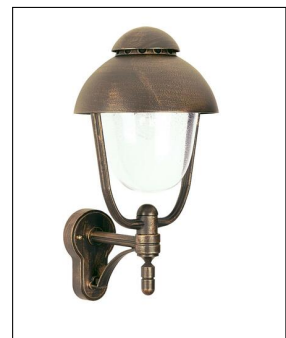

Albert

WANDLEUCHTEN 0688

Technische Details

| | |
|---------------------------|--|
| Kollektion | Aktuelle Kollektion |
| Hersteller | Albert |
| Stil | Klassisch & Landhaus |
| Schutzart | IP 44 |
| Bestückung / Leuchtmittel | Halogenlampe, LED-Lampe, Normalglühlampe |
| Lieferumfang | exklusive Leuchtmittel |
| Abmessungen | H: 51cm, T: 32cm, Ø: 25cm |
| Regelung | Dimmbar mit externem Dimmer (leuchtmittelabhängig) |
| Dimmbarkeit | Dimmbar |
| Fassung | E27 |
| Spannung | 230 V |
| Maximale Bestückung | 75 W Glühlampe |

Bestellen Sie kostenlos unseren Katalog und finden Sie weitere tolle Leuchten für den Innen- & Außenbereich!

Produktbeschreibung

Ein absoluter Klassiker: Die Wandleuchte 0688 von Hersteller Albert wird aus korrosionsbeständigem Aluminiumguss hergestellt, als Diffusor dient ein rundes Blasenglas, welches die volle Leuchtkraft des Leuchtmittels nach außen frei setzt. Mit dieser Leuchte ist eine Grundbeleuchtung des Eingangsbereichs oder der Hofeinfahrt möglich. Dank der Schutzart IP44 ist problemlos eine Montage im Außenbereich möglich. In unserem Online-Shop bieten wir diese Leuchte in unterschiedlichen Farben an. bsp...

 Weitere Informationen finden Sie auf prediger.de

Albert

WANDLEUCHTEN 0688

Abbildungen

Ausführungen

Wandleuchte 650688

| | |
|-----------------------|--------------------|
| SKU | 074696 |
| Name | Wandleuchte 650688 |
| Energieklassen (Text) | |
| Oberfläche | Braun-Messing |

Wandleuchte 660688

| | |
|-----------------------|--------------------|
| SKU | 074748 |
| Name | Wandleuchte 660688 |
| Energieklassen (Text) | |
| Oberfläche | schwarz |

Wandleuchte 680688

| | |
|-----------------------|--------------------|
| SKU | 074806 |
| Name | Wandleuchte 680688 |
| Energieklassen (Text) | |
| Oberfläche | weiß |