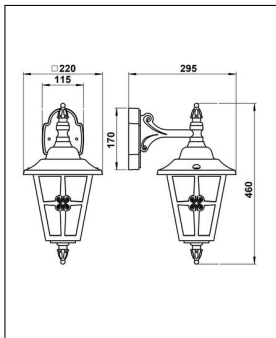

Albert

WANDLEUCHTEN 1805

Bestellen Sie kostenlos
unseren Katalog und finden Sie
weitere tolle Leuchten für den
Innen- & Außenbereich!

Technische Details

Kollektion	Aktuelle Kollektion
Hersteller	Albert
Stil	Klassisch & Landhaus
Schutzart	IP 23
Bestückung / Leuchtmittel	Halogenlampe, LED-Lampe, Normalglühlampe
Lieferumfang	exklusive Leuchtmittel
Abmessungen	L: 22cm, B: 22cm, H: 46cm, T: 29,5cm
Regelung	Dimmbar mit externem Dimmer (leuchtmittelabhängig)
Dimmbarkeit	Dimmbar
Fassung	E27
Spannung	230 V
Maximale Bestückung	75 W Glühlampe

Produktbeschreibung

Die Wandleuchte 1805 von Hersteller Albert besticht durch ihre klassische Laternenform und die Verzierung mittig über dem klaren Kathedralglas. Die Leuchte ist das Ergebnis deutscher Wertarbeit und wird unter ständiger Qualitätsprüfung hergestellt. Ihr Korpus besteht aus korrosionsbeständigem Aluminiumguss, das Diffusorglas sorgt für wunderbare Lichteffekte. Die Leuchte ist damit ein echter Blickfang an jeder Hauswand und versprüht auf angenehme Art und Weise nostalgisches Flair. Aufgrund der Schutzart IP23 kann dieses Produkt an überdachten Hauswänden oder Fassaden montiert werden...

 Weitere Informationen finden Sie auf prediger.de

Albert

WANDLEUCHTEN 1805

Abbildungen

Ausführungen

Wandleuchte 601805

SKU	074662
Name	Wandleuchte 601805
Energieklassen (Text)	
Oberfläche	Schwarz/Silber

Wandleuchte 651805