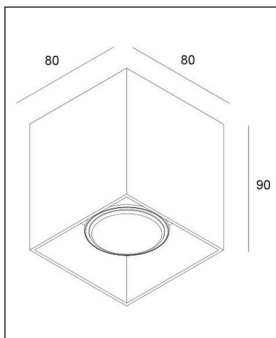

Delta Light BOXY

Abbildungen

Ausführungen

BOXY Aluminium

SKU	014643
Name	BOXY Aluminium
Energieklassen (Text)	
Oberfläche	Aluminium

BOXY Schwarz

SKU	014644
Name	BOXY Schwarz
Energieklassen (Text)	
Oberfläche	schwarz

BOXY Weiß

SKU	013905
Name	BOXY Weiß
Energieklassen (Text)	
Oberfläche	weiß