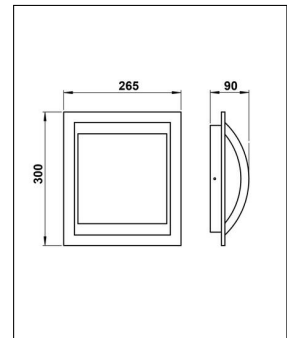

Albert

WANDLEUCHTEN 6202

Abbildungen

Ausführungen

Wandleuchte 626202

SKU	074693
Name	Wandleuchte 626202
Energieklassen (Text)	
Oberfläche	Anthrazit

Wandleuchte 696202

SKU	074883
Name	Wandleuchte 696202
Energieklassen (Text)	
Oberfläche	Silber