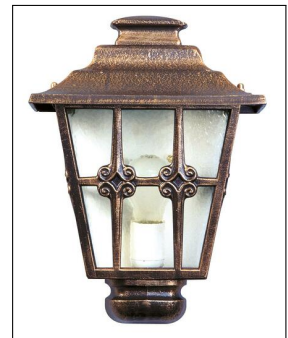

Albert

WANDLEUCHTEN 3227

Abbildungen

Ausführungen

Wandleuchte 603227

SKU	074677
Name	Wandleuchte 603227
Energieeffizienzklasse	
Oberfläche	Schwarz/Silber

Wandleuchte 653227

SKU	074714
Name	Wandleuchte 653227
Energieeffizienzklasse	
Oberfläche	Braun-Messing

Wandleuchte 673227

SKU	074780
Name	Wandleuchte 673227
Energieeffizienzklasse	
Oberfläche	Weiß-Gold