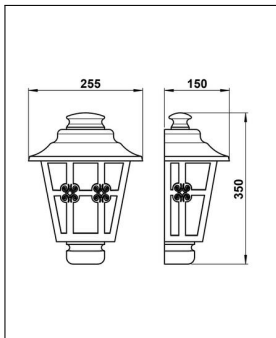

Albert

WANDLEUCHTEN 3227

Abbildungen

Ausführungen

Wandleuchte 603227

SKU	074677
Name	Wandleuchte 603227
Energieeffizienzklasse	
Oberfläche	Schwarz/Silber

Wandleuchte 653227

SKU	074714
Name	Wandleuchte 653227
Energieeffizienzklasse	
Oberfläche	Braun-Messing

Wandleuchte 673227

SKU	074780
Name	Wandleuchte 673227
Energieeffizienzklasse	
Oberfläche	Weiß-Gold