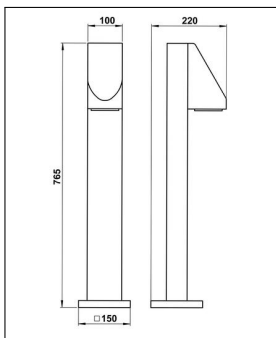

Albert

POLLERLEUCHTEN 2078

Bestellen Sie kostenlos
unseren Katalog und finden Sie
weitere tolle Leuchten für den
Innen- & Außenbereich!

Technische Details

Kollektion	Aktuelle Kollektion
Lichtfarbe	Warmweiß
Hersteller	Albert
Stil	Modern & neutral
Schutzart	IP 44
Energieeffizienzklasse	Das Produkt enthält eine Lichtquelle der Energieeffizienzklasse E.
Bestückung / Leuchtmittel	LED-Modul
Lieferumfang	inklusive LED-Modul
Abmessungen	B: 10cm, H: 76,5cm, T: 22cm, (Fuß) L: 15cm, B: 15cm
Dimmbarkeit	Nicht dimmbar
Lichtstrom	285 lm
Farbtemperatur	Warmweiß 3000 K

Produktbeschreibung

Modernes Design in verschiedenen Farben: Hersteller Albert fertigt die geradlinige Pollerleuchte 2078 aus hochwertigen Materialien und unter ständiger Qualitätsprüfung. Durch den gerichteten Kopf wird das Licht direkt nach unten auf den Weg oder den Boden gestrahlt und sorgt somit für ideale Orientierung. Die Leuchte kann natürlich auch im Garten und auf der Terrasse eingesetzt werden. Bestückt ist die Außenleuchte mit einem festverbauten LED-Leuchtmittel, dadurch ist dieses Modell energiesparend und arbeitet besonders langlebig. Die Schutzart IP44 ermöglicht eine Montage nahezu überall im Außenbereich. bsp...

 Weitere Informationen finden Sie auf prediger.de

Albert

POLLERLEUCHTEN 2078

Abbildungen

Ausführungen

Pollerleuchte 662078

SKU	074550
Name	Pollerleuchte 662078
Energieeffizienzklasse	Das Produkt enthält eine Lichtquelle der Energieeffizienzklasse E.
Oberfläche	Schwarz