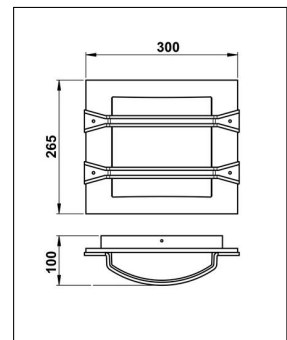

Albert

WANDLEUCHTEN 6262

Abbildungen

Ausführungen

Wandleuchte 606262

SKU	074681
Name	Wandleuchte 606262
Energieklassen (Text)	
Oberfläche	Schwarz-Silber

Wandleuchte 656262

SKU	074717
Name	Wandleuchte 656262
Energieklassen (Text)	
Oberfläche	Braun-Messing

Wandleuchte 676262

SKU	074784
Name	Wandleuchte 676262
Energieklassen (Text)	
Oberfläche	Weiß-Gold