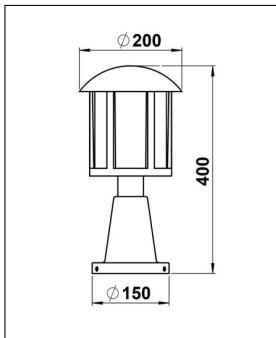

Albert

SOCKELLEUCHTEN 0542

Bestellen Sie kostenlos
unseren Katalog und finden Sie
weitere tolle Leuchten für den
Innen- & Außenbereich!

Technische Details

Kollektion	Aktuelle Kollektion
Hersteller	Albert
Stil	Klassisch & Landhaus
Bestückung / Leuchtmittel	Halogenlampe, LED-Lampe, Normalglühlampe
Lieferumfang	exklusive Leuchtmittel
Abmessungen	H: 40cm, Ø: 20cm, (Fuß) Ø: 15cm
Regelung	Dimmbar mit externem Dimmer (Leuchtmittelabhängig)
Dimmbarkeit	Dimmbar
Fassung	E27
Maximale Bestückung	75 W Glühlampe
Prüfzeichen	CE
Lichtverteilung	Diffus Allgemein

Produktbeschreibung

Die runde Sockelleuchte 0542 vom deutschen Hersteller Albert hat einen Korpus aus robustem Aluminiumguss und ist in unterschiedlichen Farben erhältlich. Außerdem ist die Leuchte noch mit einem Acrylglas ausgestattet, das ausreichend helles Licht zur Grundbeleuchtung an den Außenbereich abgibt. Die Leuchte wird anschlussfertig geliefert und verfügt über eine Montageplatte, mit der sie problemlos auf einem vorhandenen Fundament installiert werden kann. Um die Sockelleuchte in der Erde zu fixieren, muss separat ein Erdeinbausockel bestellt werden. bsp...

 Weitere Informationen finden Sie auf prediger.de

Albert

SOCKELLEUCHTEN 0542

Abbildungen

Ausführungen

Sockelleuchte 600542

SKU	074585
Name	Sockelleuchte 600542
Energieklassen (Text)	
Oberfläche	Schwarz/Silber