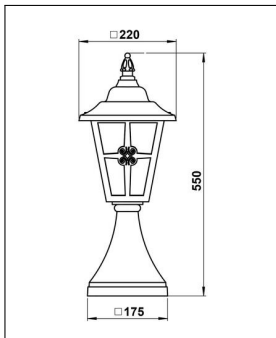


Albert
SOCKELLEUCHTEN 0532

Bestellen Sie kostenlos
unseren Katalog und finden Sie
weitere tolle Leuchten für den
Innen- & Außenbereich!

Technische Details

Kollektion	Aktuelle Kollektion
Hersteller	Albert
Stil	Klassisch & Landhaus
Bestückung / Leuchtmittel	Halogenlampe, LED-Lampe, Normalglühlampe
Lieferumfang	exklusive Leuchtmittel
Abmessungen	H: 55cm, (Fuß) L: 17,5cm, B: 17,5cm, (Schirm) L: 22cm, B: 22cm
Regelung	Dimmbar mit externem Dimmer (Leuchtmittelabhängig)
Dimmbarkeit	Dimmbar
Fassung	E27
Maximale Bestückung	75 W Glühlampe
Prüfzeichen	CE
Lichtverteilung	Diffus Allgemein

Produktbeschreibung

Hersteller Albert setzt bei der Sockelleuchte 0532 auf traditionelles, rustikales Design. Die Leuchte im Landhausstil wird aus ausgewähltem Aluminiumguss gefertigt und mit einem klaren Kathedralglas ergänzt. Wer es ein also etwas verspielter mag, für den ist dieses Modell genau das Richtige. Doch diese Leuchte sieht nicht nur gut aus, sie sorgt im Außenbereich auch für eine gute Grundbeleuchtung. Die Sockelleuchte wird anschlussfertig geliefert und verfügt über eine Montageplatte, mit der sie sofort auf einem vorhandenen Fundament installiert werden kann. Um die Leuchte in der Erde zu fixieren, muss zusätzlich ein Erdeinbausockel bestellt werden...

 Weitere Informationen finden Sie auf prediger.de

Albert

SOCKELLEUCHTEN 0532

Abbildungen

Ausführungen

Sockelleuchte 600532

SKU	074582
Name	Sockelleuchte 600532
Energieeffizienzklasse	
Oberfläche	Schwarz/Silber