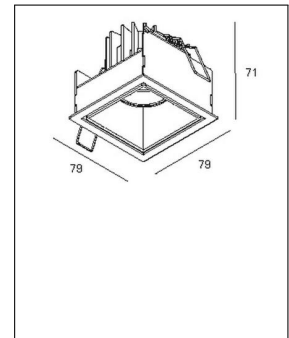

Delta Light

CARREE ST L LED 2700 K

Abbildungen

Ausführungen

Carree ST L LED 2733-9 S1 Weiß

SKU	016736
Name	Carree ST L LED 2733-9 S1 Weiß
Energieklassen (Text)	
Ausführung	Weiß
Kollektion	Auslaufkollektion

Carree ST L LED 92733 S1 Schwarz-Vergoldet matt

SKU	115432
Name	Carree ST L LED 92733 S1 Schwarz-Vergoldet matt
Energieklassen (Text)	
Ausführung	Schwarz - Innen Vergoldet matt
Kollektion	Aktuelle Kollektion