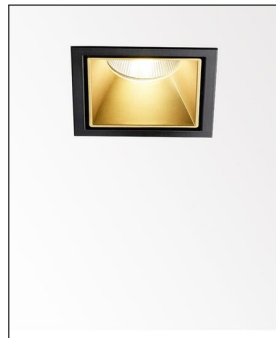

Delta Light

CARREE ST L LED 2700 K

Abbildungen

Ausführungen

Carree ST L LED 2733-9 S1 Weiß

SKU	016736
Name	Carree ST L LED 2733-9 S1 Weiß
Energieklassen (Text)	
Ausführung	Weiß
Kollektion	Auslaufkollektion

Carree ST L LED 92733 S1 Schwarz-Vergoldet matt

SKU	115432
Name	Carree ST L LED 92733 S1 Schwarz-Vergoldet matt
Energieklassen (Text)	
Ausführung	Schwarz - Innen Vergoldet matt
Kollektion	Aktuelle Kollektion