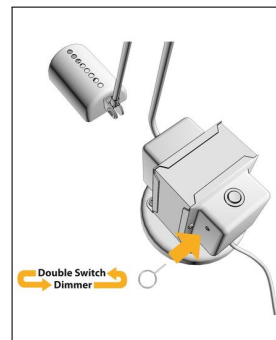

Lumina
DAPHINE LED TERRA

Abbildungen

Ausführungen

Daphine LED Terra Nickel

SKU	041151
Name	Daphine LED Terra Nickel
Energieklassen (Text)	Diese Leuchte enthält eingebaute LED-Lampen der Energieklassen: A++, A+, A. Die Lampen können in der Leuchte nicht ausgetauscht werden.
Oberfläche	Nickel

Daphine LED Terra Rot matt

SKU	041340
Name	Daphine LED Terra Rot matt
Energieklassen (Text)	Diese Leuchte enthält eingebaute LED-Lampen der Energieklassen: A++, A+, A. Die Lampen können in der Leuchte nicht ausgetauscht werden.
Oberfläche	Rot