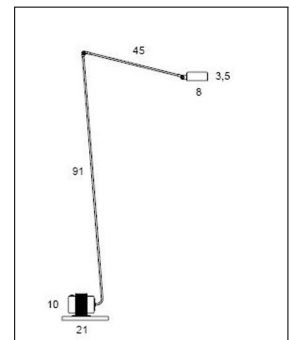

Lumina
DAPHINE LED TERRA

Abbildungen

Ausführungen

Daphine LED Terra Nickel

SKU	041151
Name	Daphine LED Terra Nickel
Energieklassen (Text)	Diese Leuchte enthält eingebaute LED-Lampen der Energieklassen: A++, A+, A. Die Lampen können in der Leuchte nicht ausgetauscht werden.
Oberfläche	Nickel

Daphine LED Terra Rot matt

SKU	041340
Name	Daphine LED Terra Rot matt
Energieklassen (Text)	Diese Leuchte enthält eingebaute LED-Lampen der Energieklassen: A++, A+, A. Die Lampen können in der Leuchte nicht ausgetauscht werden.
Oberfläche	Rot