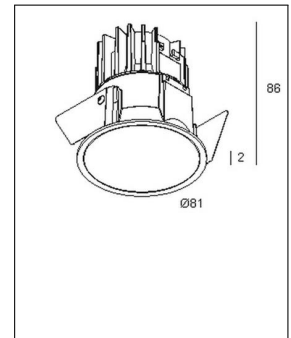

Delta Light

DEEP RINGO LED 2700 K

Bestellen Sie kostenlos
unseren Katalog und finden Sie
weitere tolle Leuchten für den
Innen- & Außenbereich!

**Technische Details**

Hersteller	Delta Light
Material	Aluminium
Stromstärke	350 mA - 500 mA-DC
Energieklassen	Diese Leuchte enthält eingebaute LED-Lampen der Energieklasse: A++, A+, A. Die Lampen können in der Leuchte nicht ausgetauscht werden.
Ausrichtbarkeit	Starr
Stil	Modern & neutral
Schutzart	IP 20
Betriebsgerät	LED-Treiber erforderlich
Durchmesser gesamt	8,1 cm
Tiefe gesamt	8,6 cm
Einbaumaße Tiefe	9 cm
Einbaumaße Durchmesser	7,6 cm

Produktbeschreibung

Delta Lights Deckeneinbauleuchte Deep Ringo LED 2700 K überzeugt mit stilvollem Design und zuverlässiger Technik. Die hochwertige Leuchte verströmt ihr Licht direkt und sorgt für eine optimale Ausleuchtung ihrer Umgebung. Zur Ausstattung dieses Produkts gehören neben dem LED-Modul auch fest installierte, hochwertige Leuchtmittel. Für den Betrieb wird also nur noch ein LED-Treiber benötigt. Der Korpus dieser Leuchte besteht aus robustem Aluminium. Das von der Deckenleuchte ausgehende Licht ist von hoher Güte und daher bestens für Verkaufsräume, Galerien und Ateliers geeignet. Das von Paul Ameloot im Jahre 1987 gegründete Unternehmen Delta Light stellt mit diesem hochwertigen Produkt einmal mehr seine Fachkompetenz auf dem Gebiet der Lichttechnik unter Beweis..

 Weitere Informationen finden Sie auf prediger.de

Delta Light

DEEP RINGO LED 2700 K

Abbildungen

Ausführungen

Deep Ringo LED 92733 Schwarz

SKU	115416
Name	Deep Ringo LED 92733 Schwarz
Energieklassen (Text)	Diese Leuchte enthält eingebaute LED-Lampen der Energieklasse: A++, A+, A. Die Lampen können in der Leuchte nicht ausgetauscht werden.
Oberfläche	Schwarz