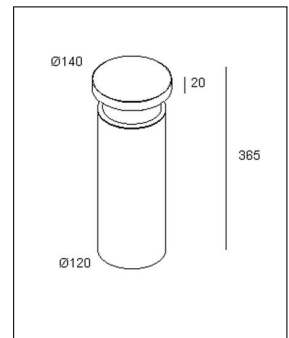

Delta Light
BAZIL 123

Bestellen Sie kostenlos
unseren Katalog und finden Sie
weitere tolle Leuchten für den
Innen- & Außenbereich!

Technische Details

Hersteller	Delta Light
Energieklassen	Diese Leuchte enthält eingebaute LED-Lampen der Energieklasse: A++, A+, A. Die Lampen können in der Leuchte nicht ausgetauscht werden.
Stil	Modern & neutral
Schutzart	IP 55
Betriebsgerät	inklusive LED-Treiber
Durchmesser gesamt	14 cm
Leuchtenfuß Höhe	12 cm
Höhe gesamt	36,5 cm
Lieferumfang	inklusive LED-Modul
Abmessungen	H: 36,5cm, Ø: 14cm, (Fuß) Ø: 12cm
Gewicht	3,7 kg
Lichtstrom	854 lm

 Weitere Informationen finden Sie auf prediger.de

Delta Light
BAZIL 123

Abbildungen

Ausführungen

Bazil 123 Höhe 36cm , Aluminium matt, Reflektor Aluminium

SKU	072206
Name	Bazil 123 Höhe 36cm , Aluminium matt, Reflektor Aluminium
Energieklassen (Text)	Diese Leuchte enthält eingebaute LED-Lampen der Energieklasse: A++, A+, A. Die Lampen können in der Leuchte nicht ausgetauscht werden.
Ausführung	Höhe 36cm - Aluminium matt - Reflektor Aluminium

Bazil 123 Höhe 36cm , Dunkelgrau , Reflektor Aluminium

SKU	072207
Name	Bazil 123 Höhe 36cm , Dunkelgrau , Reflektor Aluminium
Energieklassen (Text)	Diese Leuchte enthält eingebaute LED-Lampen der Energieklasse: A++, A+, A. Die Lampen können in der Leuchte nicht ausgetauscht werden.
Ausführung	Höhe 36cm - Dunkelgrau - Reflektor Aluminium

Bazil 123 Höhe 36cm , Dunkelgrau , Reflektor vergoldet

SKU	072208
Name	Bazil 123 Höhe 36cm , Dunkelgrau , Reflektor vergoldet
Energieklassen (Text)	Diese Leuchte enthält eingebaute LED-Lampen der Energieklasse: A++, A+, A. Die Lampen können in der Leuchte nicht ausgetauscht werden.
Ausführung	Höhe 36cm - Dunkelgrau - Innen vergoldet