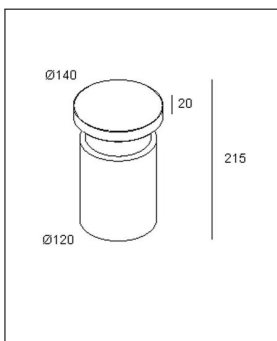

Delta Light
BAZIL 121

Bestellen Sie kostenlos
unseren Katalog und finden Sie
weitere tolle Leuchten für den
Innen- & Außenbereich!

Technische Details

Hersteller	Delta Light
Energieklassen	Diese Leuchte enthält eingebaute LED-Lampen der Energieklasse: A++, A+, A. Die Lampen können in der Leuchte nicht ausgetauscht werden.
Stil	Modern & neutral
Schutzart	IP 55
Betriebsgerät	inklusive LED-Treiber
Durchmesser gesamt	14 cm
Leuchtenfuß Höhe	12 cm
Höhe gesamt	21,5 cm
Lieferumfang	inklusive LED-Modul
Abmessungen	H: 21,5cm, Ø: 14cm, (Fuß) Ø: 12cm
Gewicht	3,2 kg
Lichtstrom	614 lm

 Weitere Informationen finden Sie auf prediger.de

Delta Light
BAZIL 121

Abbildungen

Ausführungen

Bazil 121 Höhe 21cm , Aluminium matt, Reflektor Aluminium

SKU	072203
Name	Bazil 121 Höhe 21cm , Aluminium matt, Reflektor Aluminium
Energieklassen (Text)	Diese Leuchte enthält eingebaute LED-Lampen der Energieklasse: A++, A+, A. Die Lampen können in der Leuchte nicht ausgetauscht werden.
Ausführung	Höhe 21cm - Aluminium matt - Reflektor Aluminium

Bazil 121 Höhe 21cm , Dunkelgrau , Reflektor Aluminium

SKU	072204
Name	Bazil 121 Höhe 21cm , Dunkelgrau , Reflektor Aluminium
Energieklassen (Text)	Diese Leuchte enthält eingebaute LED-Lampen der Energieklasse: A++, A+, A. Die Lampen können in der Leuchte nicht ausgetauscht werden.
Ausführung	Höhe 21cm - Dunkelgrau - Reflektor Aluminium