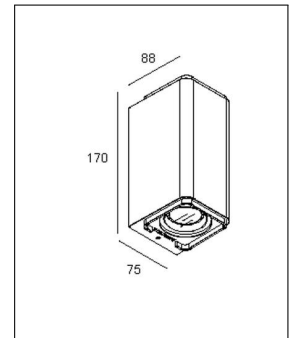

Delta Light

MOMBA LED DOWN-UP

Bestellen Sie kostenlos
unseren Katalog und finden Sie
weitere tolle Leuchten für den
Innen- & Außenbereich!

Technische Details

Hersteller	Delta Light
Material	Aluminium
Energieklassen	Diese Leuchte enthält eingebaute LED-Lampen der Energieklasse: A++, A+, A. Die Lampen können in der Leuchte nicht ausgetauscht werden.
Stil	Modern & neutral
Schutzart	IP 65
Betriebsgerät	inklusive LED-Treiber
Breite gesamt	7,5 cm
Tiefe gesamt	8,8 cm
Höhe gesamt	17 cm
Lieferumfang	inklusive LED-Modul
Abmessungen	B: 7,5cm, H: 17cm, T: 8,8cm
Gewicht	1,3 kg

Produktbeschreibung

Ihre einfache und zugleich moderne Formgebung macht die Wandleuchte Momba LED von Delta Light zu einem echten Multitalent für den Außenbereich. Hausfassade, Balkon, Terrasse oder Garageneinfahrt werden durch die zierliche und leistungsstarke Lichtbox optimal in Szene gesetzt. Die Ähnlichkeit zur beliebten Mono-Serie ist offensichtlich, Momba hat allerdings abgerundete Ecken. Mit der modernen LED-Technologie wird gleichermaßen Energieeffizienz wie auch eine hohe Lichtintensität ermöglicht. Mit der Schutzart IP65 ausgestattet, ist die Momba-Außenleuchte ausgezeichnet vor Regen und Schmutz geschützt..

 Weitere Informationen finden Sie auf prediger.de

Delta Light

MOMBA LED DOWN-UP

Abbildungen

Ausführungen

Momba Down-Up LED 930 Dunkelgrau

SKU	115532
Name	Momba Down-Up LED 930 Dunkelgrau
Energieklassen (Text)	Diese Leuchte enthält eingebaute LED-Lampen der Energieklasse: A++, A+, A. Die Lampen können in der Leuchte nicht ausgetauscht werden.
Oberfläche	Dunkelgrau