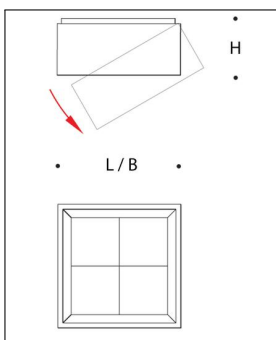

Bega

DECKENAUFBAU-TIEFSTRAHLER - SYMMETRISCHE LICHTVERTEILUNG MIT LED NEUTRALWEIß

Abbildungen

Ausführungen

66923WK4 Deckenaufbau-Tiefstrahler

SKU	072654
Name	66923WK4 Deckenaufbau-Tiefstrahler
Energieklassen (Text)	
Oberfläche	weiß
Breite gesamt	21 cm