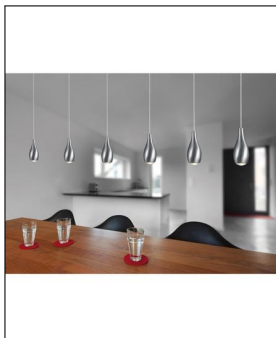

Herbert Schmidt

COBRA LED 9684 6ER-PENDEL

Abbildungen

Ausführungen

Cobra LED 9684 Chrom

SKU	035276
Name	Cobra LED 9684 Chrom
Energieklassen (Text)	Diese Leuchte enthält eingebaute LED-Lampen der Energieklasse: A++, A+, A. Die Lampen in der Leuchte können nicht ausgetauscht werden.
Oberfläche	Chrom

Cobra LED 9684 Nickel-matt

SKU	035277
Name	Cobra LED 9684 Nickel-matt
Energieklassen (Text)	Diese Leuchte enthält eingebaute LED-Lampen der Energieklasse: A++, A+, A. Die Lampen in der Leuchte können nicht ausgetauscht werden.
Oberfläche	Nickel matt