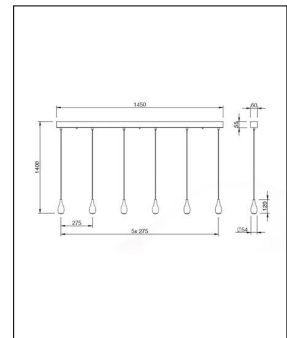

Herbert Schmidt

COBRA LED 9684 6ER-PENDEL

Abbildungen

Ausführungen

Cobra LED 9684 Chrom

SKU	035276
Name	Cobra LED 9684 Chrom
Energieklassen (Text)	Diese Leuchte enthält eingebaute LED-Lampen der Energieklasse: A++, A+, A. Die Lampen in der Leuchte können nicht ausgetauscht werden.
Oberfläche	Chrom

Cobra LED 9684 Nickel-matt

SKU	035277
Name	Cobra LED 9684 Nickel-matt
Energieklassen (Text)	Diese Leuchte enthält eingebaute LED-Lampen der Energieklasse: A++, A+, A. Die Lampen in der Leuchte können nicht ausgetauscht werden.
Oberfläche	Nickel matt