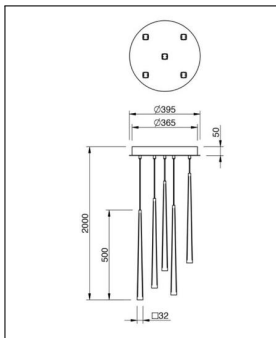

Herbert Schmidt

LUCID XL LED 3506 5ER-PENDEL RUND

Bestellen Sie kostenlos
unseren Katalog und finden Sie
weitere tolle Leuchten für den
Innen- & Außenbereich!

Technische Details

Hersteller	Herbert Schmidt
Material	Messing
Energieklassen	Diese Leuchte enthält eingebaute LED-Lampen der Energieklasse: A++, A+, A. Die Lampen in der Leuchte können nicht ausgetauscht werden.
Stil	Modern & neutral
Details	schnelle Höhenanpassung über Seilschlaufe möglich
Betriebsgerät	inklusive LED-Treiber
Leuchtenkopf Durchmesser	3,2 cm
Leuchtenkopf Höhe	50 cm
Baldachin Durchmesser	39,5 cm
Baldachin Höhe	5 cm
Pendellänge	200 cm
Lieferumfang	inklusive LED-Modul

 Weitere Informationen finden Sie auf prediger.de

Herbert Schmidt

LUCID XL LED 3506 5ER-PENDEL RUND

Abbildungen

Ausführungen

Lucid XL LED 3506 Chrom

SKU	035252
Name	Lucid XL LED 3506 Chrom
Energieklassen (Text)	Diese Leuchte enthält eingebaute LED-Lampen der Energieklasse: A++, A+, A. Die Lampen in der Leuchte können nicht ausgetauscht werden.
Oberfläche	Chrom