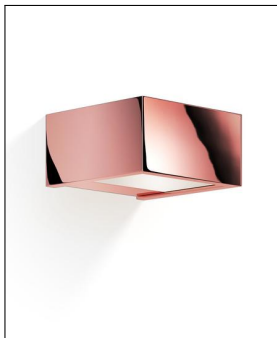

Decor Walther

BOX 10 WANDLEUCHTEN

Bestellen Sie kostenlos
unseren Katalog und finden Sie
weitere tolle Leuchten für den
Innen- & Außenbereich!

Technische Details

Hersteller	Decor Walther
Material	Metall, matt weißes Glas
Energieklassen	Diese Leuchte ist geeignet für Leuchtmittel der Energieklassen: A++, A+, A, B, C, D, E.
Stil	Aktuelles Design
Schutzart	IP 44
Breite gesamt	10 cm
Tiefe gesamt	10 cm
Höhe gesamt	5 cm
Lieferumfang	exklusive Leuchtmittel
Abmessungen	B: 10cm, H: 5cm, T: 10cm
Regelung	Dimmbar mit externem Dimmer (leuchtmittelabhängig)
Fassung	G9

Produktbeschreibung

Mit der Box 10 kommt von Decor Walther eine Wandleuchte, die sich ideal für das Badezimmer eignet. Dafür sorgt schon allein die hohe Schutzart von IP44, die vor Spritzwasser schützt. Gerade im Badezimmer, wo Feuchtigkeit auf Elektrizität trifft, ist das besonders wichtig. Die Leuchte entspricht aber nicht nur den Sicherheitsstandards, sondern macht auch noch ein wunderschönes direktes und indirektes Licht und sorgt so für eine stimmungsvolle Atmosphäre. Das kantige und doch schlichte Design passt zu so gut wie jedem Einrichtungsstil. Dadurch ist die Box 10 vielseitig anwendbar. Mit einem externen Dimmer, der die passenden Leistungsdaten hat, lässt sich zudem auch noch die Leuchtintensität regulieren. Eine passende Halogenlampe für die G9-Fassung finden Sie in unserem Shop...

 Weitere Informationen finden Sie auf prediger.de

Decor Walther

BOX 10 WANDLEUCHTEN

Abbildungen

Ausführungen

Box 10 Wandleuchte Chrom

SKU	062463
Name	Box 10 Wandleuchte Chrom
Energieklassen (Text)	Diese Leuchte ist geeignet für Leuchtmittel der Energieklassen: A++, A+, A, B, C, D, E.
Oberfläche	Chrom

Box 10 Wandleuchte Nickel satiniert

SKU	060410
Name	Box 10 Wandleuchte Nickel satiniert
Energieklassen (Text)	Diese Leuchte ist geeignet für Leuchtmittel der Energieklassen: A++, A+, A, B, C, D, E.
Oberfläche	Nickel satiniert