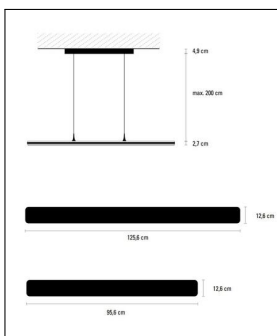

Senses

TOUCH LED PENDELLEUCHE BEDIENTEIL OBEN

Abbildungen

Ausführungen