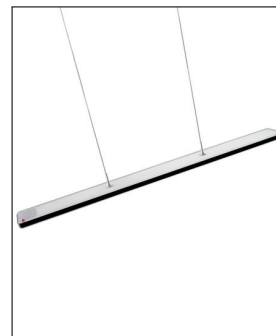

Produktbeschreibung

Touch von Senses entpuppt sich als wahrer Funktionskünstler. Der Clou: ein Fingerstrich genügt und Touch verwandelt sich dank innovativer LED Technologie von hellem Arbeitslicht zu sanftem Wohlfühllicht. Zusätzlich können Sie das Licht von Up- zu Downlight wechseln oder die Lichtintensität stufenlos dimmen. All dies dank eines hochentwickelten gläsernem Touch-Pannels, der sich wahlweise oberhalb oder unterhalb der Leuchte befindet. Auf diesem Pannel befinden sich 3 Slider. Mit dem ersten haben Sie die Möglichkeit das Licht stufenlos nach oben oder unten auszurichten. Die Lichtfarbe bestimmen Sie mit dem zweiten Slider. So können Sie mit einer Handbewegung die Lichtfarbe von einem kühlen Arbeitslicht mit 5000K zu einem warmen Wohnlicht mit 2700K zu verändern. Am dritten Slider dimmen Sie stufenlos die Leuchtkraft. Haben Sie Ihre gewünschte Lichtstimmung gefunden, die Sie gerne häufiger nutzen möchten, haben Sie die M&...

 Weitere Informationen finden Sie auf prediger.de

Senses

TOUCH LED PENDELLEUCHE BEDIENTEIL OBEN

Abbildungen

Ausführungen

Touch T1/2 Pendelleuchte Black Bedienteil oben L: 125,6

SKU	034812
Name	Touch T1/2 Pendelleuchte Black Bedienteil oben L: 125,6
Energieklassen (Text)	Diese Leuchte enthält eingebaute LED-Lampen der Energieklassen: A++, A+, A. Die Lampen können in der Leuchte nicht ausgetauscht werden.

Touch T1/5 Pendelleuchte Chrom Bedienteil oben L: 125,6

Oberfläche	schwarz
SKU	034816
Länge gesamt	125,6 cm
Name	Touch T1/5 Pendelleuchte Chrom Bedienteil oben L: 125,6
Energieklassen (Text)	Diese Leuchte enthält eingebaute LED-Lampen der Energieklassen: A++, A+, A. Die Lampen können in der Leuchte nicht ausgetauscht werden.