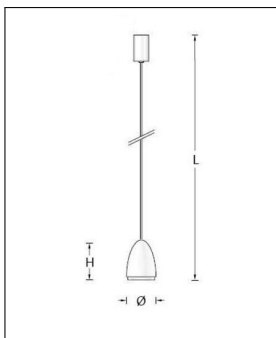

Bega

PENDELLEUCHTEN TIEFSTRAHLER LED - CHROM

Abbildungen

Ausführungen

50700.3K3 Pendelleuchte

SKU	126901
Name	50700.3K3 Pendelleuchte
Energieklassen (Text)	Diese Leuchte enthält eingebaute LED-Lampen der Energieklassen: A++, A+, A. Die eingebauten LED-Lampen können in der Leuchte durch qualifizierte Elektrofachkraft ausgetauscht werden.
Ausführung	50700.3K3 Pendelleuchte
Lichtfarbe	Warmweiß 3000 K
Durchmesser gesamt	13,5 cm

50700.3K4 Pendelleuchte

SKU	126902
Name	50700.3K4 Pendelleuchte
Energieklassen (Text)	Diese Leuchte enthält eingebaute LED-Lampen der Energieklassen: A++, A+, A. Die eingebauten LED-Lampen können in der Leuchte durch qualifizierte Elektrofachkraft ausgetauscht werden.
Ausführung	50700.3K4 Pendelleuchte
Lichtfarbe	Neutralweiß 4000 K
Durchmesser gesamt	13,5 cm