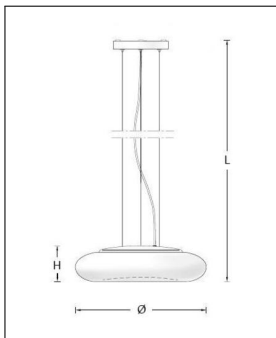

Bega

FREISTRAHLENDE PENDELLEUCHTEN MIT LED

Abbildungen

Ausführungen

56545K3 Pendelleuchte

SKU	035043
Name	56545K3 Pendelleuchte
Energieklassen (Text)	Diese Leuchte enthält eingebaute LED-Lampen der Energieklasse: A++, A+, A. Die eingebauten LED-Lampen können in der Leuchte durch qualifizierte Elektrofachkraft ausgetauscht werden.
Ausführung	56545K3 Pendelleuchte Warmweiß - Ø: 40cm
Lichtfarbe	Warmweiß 3000 K
Durchmesser gesamt	40 cm

56545K4 Pendelleuchte

SKU	035044
Name	56545K4 Pendelleuchte
Energieklassen (Text)	Diese Leuchte enthält eingebaute LED-Lampen der Energieklasse: A++, A+, A. Die eingebauten LED-Lampen können in der Leuchte durch qualifizierte Elektrofachkraft ausgetauscht werden.
Ausführung	56545K4 Pendelleuchte Neutralweiß - Ø: 40cm
Lichtfarbe	Neutralweiß 4000 K
Durchmesser gesamt	40 cm