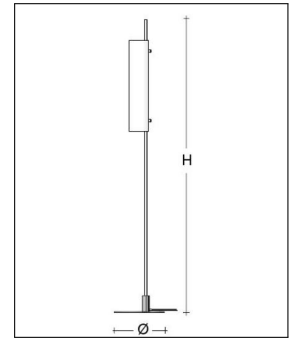

Bega

FREISTRAHLENDE BODENSTEHLEUCHE

Abbildungen

Ausführungen

67481.2 Bodenstehleuchte

SKU	041262
Name	67481.2 Bodenstehleuchte
Energieklassen (Text)	Diese Leuchte ist geeignet für Leuchtmittel der Energieklassen: A++, A+, A, B, C, D, E.
Ausführung	67481.2 Bodenstehleuchte mit Fußdimmer
Regelung	Dimmer