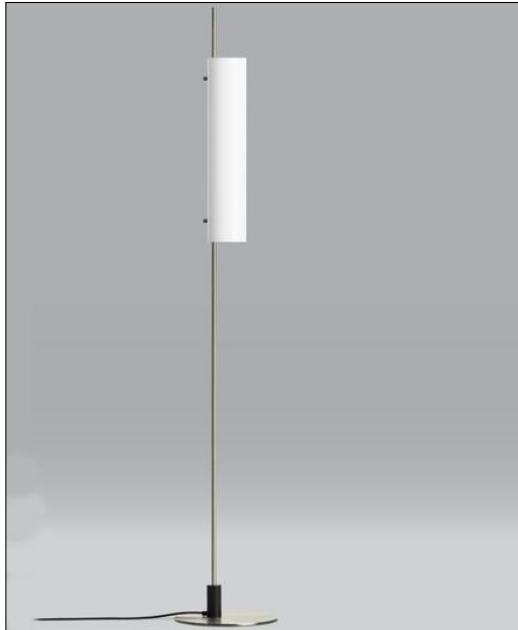

Bega

FREISTRAHLENDE BODENSTEHLEUCHE

Bestellen Sie kostenlos
unseren Katalog und finden Sie
weitere tolle Leuchten für den
Innen- & Außenbereich!

Technische Details

Hersteller	Bega
Material	Mundgeblasenes Opalglas, Leuchtgehäuse aus Edelstahl, A1357
Energieklassen	Diese Leuchte ist geeignet für Leuchtmittel der Energieklassen: A++, A+, A, B, C, D, E.
Stil	Aktuelles Design
Schutzart	IP 20
Betriebsgerät	inklusive EVG
Leuchtenfuß Höhe	29 cm
Höhe gesamt	170 cm
Lieferumfang	exklusive Leuchtmittel
Abmessungen	H: 170cm, (Fuß) Ø: 29cm
Gewicht	6,8 kg
Fassung	E27

Produktbeschreibung

Beleuchtungseffekte mit echtem Lounge-Charakter lassen sich spielend leicht mit dieser freistrahrenden Bodenstehleuchte von Bega realisieren. Sie gehört zur Kollektion Limburg und harmoniert zum Beispiel sehr gut mit niedrigen Tischen. Ihr zylindrischer, mattierter Lampenschirm besteht aus hochwertigem Opalglas und ist an einer durchlaufenden Stange befestigt, die aus Edelstahl gefertigt ist. Auch der Sockel, auf dem diese Stange vertikal angebracht ist, wird aus robustem und edel wirkendem Metall gefertigt. Die Bega Stehleuchte gibt es in unterschiedlichen Höhen. Sie ist mit einer E27-Fassung bestückt, für die das Leuchtmittel separat zu bestellen ist. Die Schaltung erfolgt über einen Schnurschalter an der schwarzen Zuleitung, wahlweise gibt es dieses Produkt auch mit einem Fußdimmer. bsp...

 Weitere Informationen finden Sie auf prediger.de

Bega

FREISTRAHLENDE BODENSTEHLEUCHE

Abbildungen

Ausführungen

67481.2 Bodenstehleuchte

SKU	041262
Name	67481.2 Bodenstehleuchte
Energieklassen (Text)	Diese Leuchte ist geeignet für Leuchtmittel der Energieklassen: A++, A+, A, B, C, D, E.
Ausführung	67481.2 Bodenstehleuchte mit Fußdimmer
Regelung	Dimmer