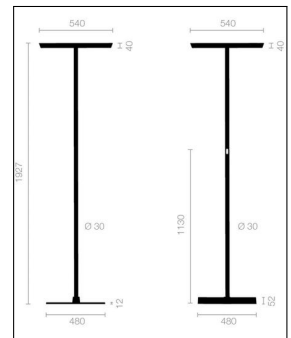

Belux

KARO STEHLEUCHTEN MIT ASYMMETRISCHER LICHTVERTEILUNG

Abbildungen

Ausführungen

Karo Lichtverteilung asymmetrisch - DALI dimmbar, Schwarz

SKU	041434
Name	Karo Lichtverteilung asymmetrisch - DALI dimmbar, Schwarz
Energieklassen (Text)	Diese Leuchte enthält eingebaute LED-Lampen der Energieklasse: A++, A+, A. Die LEDs in dieser Leuchte können nur vom Hersteller ausgetauscht werden.

Oberfläche: Schwarz
Regelung: DALI dimmbar

Karo Lichtverteilung asymmetrisch - DALI dimmbar, Weiß

SKU	041435
Name	Karo Lichtverteilung asymmetrisch - DALI dimmbar, Weiß
Energieklassen (Text)	Diese Leuchte enthält eingebaute LED-Lampen der Energieklasse: A++, A+, A. Die LEDs in dieser Leuchte können nur vom Hersteller ausgetauscht werden.

Oberfläche: Weiß
Regelung: DALI dimmbar