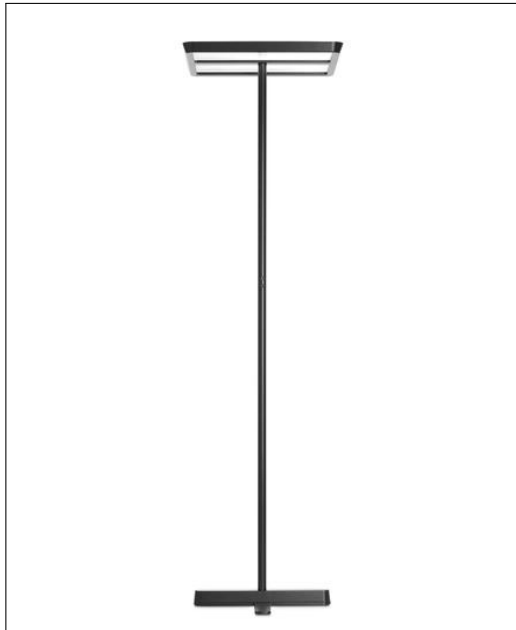

# KARO STEHLEUCHTEN MIT ASYMMETRISCHER LICHTVERTEILUNG

Bestellen Sie kostenlos  
unseren Katalog und finden Sie  
weitere tolle Leuchten für den  
Innen- & Außenbereich!

## Technische Details

Hersteller	Belux
Material	Aluminium, Druckguss
Energieklassen	Diese Leuchte enthält eingebaute LED-Lampen der Energieklasse: A++, A+, A. Die LEDs in dieser Leuchte können nur vom Hersteller ausgetauscht werden.
Stil	Aktuelles Design
Schutzart	IP 20
Details	Asymmetrische Lichtverteilung, Netzkabel: Schwarz, L: 300 cm, Lichtverteilung: Direkt (44%) / indirekt (56%)
Betriebsgerät	inklusive LED-Treiber
Leuchtenkopf Länge	54 cm
Leuchtenkopf Breite	54 cm
Leuchtenkopf Höhe	4 cm
Leuchtenfuß Länge	48 cm
Leuchtenfuß Breite	48 cm

## Produktbeschreibung

Die Karo Stehleuchten mit asymmetrischer Lichtverteilung sind ein neues Leuchtenkonzept von Belux mit hohem technischen Standard. Unter Beachtung energiesparender Aspekte ist das funktionale Design der Karo Familie für den Objektbereich entwickelt und bietet größtmögliche Freiheiten. Ein konisches Leuchtengehäuse mit auffallender Fensteroptik birgt zwischen seinen beiden optischen Scheiben LEDs, die direkt und indirekt Decke und Arbeitsplatz ausgewogen und blendfrei ausleuchten. Die Asymmetrie entsteht durch den Abstrahlwinkel und erlaubt es, die Leuchte sowohl dezentral zu platzieren als auch Einzelplätze auszuleuchten. Mit dem schwenkbaren Leuchtenkopf verändert sich der Abstrahlwinkel zusätzlich und lässt die beleuchtete Fläche größer werden. Karo Stehleuchten mit asymmetrischer Lichtverteilung von Belux verfügen über einen Dimmer im Standrohr oder über die intelligente Multisensregelung für eine optimale Nutzung des vorhandenen natürlichen Tageslichts..