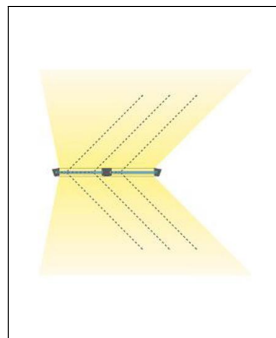

Belux

KARO STEHLEUCHTEN MIT ASYMMETRISCHER LICHTVERTEILUNG

Abbildungen

Ausführungen

Karo Lichtverteilung asymmetrisch - DALI dimmbar, Schwarz

SKU	041434
Name	Karo Lichtverteilung asymmetrisch - DALI dimmbar, Schwarz
Energieklassen (Text)	Diese Leuchte enthält eingebaute LED-Lampen der Energieklasse: A++, A+, A. Die LEDs in dieser Leuchte können nur vom Hersteller ausgetauscht werden.

Oberfläche: Schwarz
Regelung: DALI dimmbar

Karo Lichtverteilung asymmetrisch - DALI dimmbar, Weiß

SKU	041435
Name	Karo Lichtverteilung asymmetrisch - DALI dimmbar, Weiß
Energieklassen (Text)	Diese Leuchte enthält eingebaute LED-Lampen der Energieklasse: A++, A+, A. Die LEDs in dieser Leuchte können nur vom Hersteller ausgetauscht werden.

Oberfläche: Weiß
Regelung: DALI dimmbar