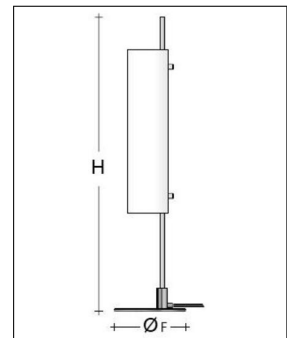

Bega

**FREISTRAHLENDE TISCHLEUCHTEN AUS
OPALGLAS**

Bestellen Sie kostenlos
unseren Katalog und finden Sie
weitere tolle Leuchten für den
Innen- & Außenbereich!

**Technische Details**

Hersteller	Bega
Material	Edelstahl, Opalglas seidenmatt
Energieklassen	Diese Leuchte ist geeignet für Leuchtmittel der Energieklassen: A++, A+, A, B, C, D, E.
Stil	Aktuelles Design
Schutzart	IP 20
Betriebsgerät	inklusive EVG
Leuchtenfuß Höhe	17,5 cm
Lieferumfang	exklusive Leuchtmittel
Abmessungen	H: 72cm, (Fuß) Ø: 17,5cm
Regelung	Dimmbar mit externem Dimmer (Leuchtmittelabhängig)
Fassung	E27
Spannung	230 V

Produktbeschreibung

Beleuchtungseffekte mit echtem Lounge-Charakter lassen sich spielend leicht mit dieser freistrahrenden Tischleuchte von Glashütte Limburg realisieren. Sie harmoniert zum Beispiel sehr gut mit niedrigen Tischen und kommt dort besonders gut zur Geltung. Ihr zylindrischer, mattierter Lampenschirm besteht aus hochwertigem Opalglas und ist an einer durchlaufenden Stange befestigt, die aus Edelstahl gefertigt ist. Auch der Sockel, auf dem diese Stange vertikal angebracht ist, wird aus robustem und edel wirkendem Metall gefertigt. Die Tischleuchte gibt es in unterschiedlichen Höhen. Sie ist mit einer E27-Fassung bestückt, für die das Leuchtmittel separat zu bestellen ist. Die Schaltung erfolgt über einen Schnurschalter an der schwarzen Zuleitung. ...

 Weitere Informationen finden Sie auf prediger.de

Bega

FREISTRAHLENDE TISCHLEUCHTEN AUS OPALGLAS

Abbildungen

Ausführungen

67480.2 Tischleuchte

SKU	051279
Name	67480.2 Tischleuchte
Energieklassen (Text)	Diese Leuchte ist geeignet für Leuchtmittel der Energieklassen: A++, A+, A, B, C, D, E.
Ausführung	67480.2 Tischleuchte
Höhe gesamt	72 cm