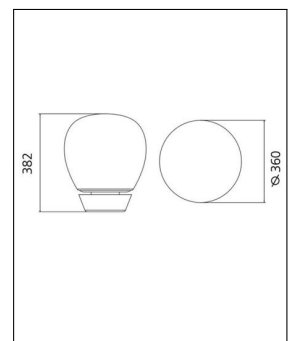


Artemide
EMPATIA TAVOLO

Bestellen Sie kostenlos
unseren Katalog und finden Sie
weitere tolle Leuchten für den
Innen- & Außenbereich!

Technische Details

Hersteller	Artemide
Design	2013, Carlotta de Bevilacqua , Paola Di Arianello
Material	Mundgeblasenes Glas
Energieklassen	Diese Leuchte enthält ein- gebaute LED-Lampen der Energieklasse: A++, A+, A. Die Lampen können in der Leuchte nicht ausgetauscht werden.
Stil	Aktuelles Design
Schutzart	IP 20
Lieferumfang	inklusive LED-Modul
Regelung	Schnurdimmer
Lichtfarbe	Warmweiß 3000 K
Farbwiedergabe	1 A
Spannung	230 V
Prüfzeichen	CE, Schutzklasse I

 Weitere Informationen finden Sie auf prediger.de

Artemide
EMPATIA TAVOLO

Abbildungen

Ausführungen

Empatia 16 Tavolo

SKU	053367
Name	Empatia 16 Tavolo
Energieklassen (Text)	Diese Leuchte enthält eingebaute LED-Lampen der Energieklasse: A++, A+, A. Die Lampen können in der Leuchte nicht ausgetauscht werden.
Durchmesser gesamt	16 cm

Empatia 36 Tavolo

SKU	053369
Name	Empatia 36 Tavolo
Energieklassen (Text)	Diese Leuchte enthält eingebaute LED-Lampen der Energieklasse: A++, A+, A. Die Lampen können in der Leuchte nicht ausgetauscht werden.
Durchmesser gesamt	36 cm

Empatia 26 Tavolo

SKU	053368
Name	Empatia 26 Tavolo
Energieklassen (Text)	Diese Leuchte enthält eingebaute LED-Lampen der Energieklasse: A++, A+, A. Die Lampen können in der Leuchte nicht ausgetauscht werden.
Durchmesser gesamt	26 cm