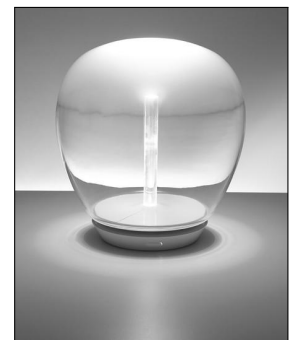


Artemide
EMPATIA TAVOLO

Bestellen Sie kostenlos
unseren Katalog und finden Sie
weitere tolle Leuchten für den
Innen- & Außenbereich!

Technische Details

Hersteller	Artemide
Design	2013, Carlotta de Bevilacqua , Paola Di Arianello
Material	Mundgeblasenes Glas
Energieklassen	Diese Leuchte enthält ein- gebaute LED-Lampen der Energieklasse: A++, A+, A. Die Lampen können in der Leuchte nicht ausgetauscht werden.
Stil	Aktuelles Design
Schutzart	IP 20
Lieferumfang	inklusive LED-Modul
Regelung	Schnurdimmer
Lichtfarbe	Warmweiß 3000 K
Farbwiedergabe	1 A
Spannung	230 V
Prüfzeichen	CE, Schutzklasse I

Produktbeschreibung

Mundgeblasene Glashandwerkskunst verbunden mit innovativer LED-Technik zeichnet die Leuchte Empatia von Artemide aus. Um die leichte Anmutung der Leuchte zu erhalten, arbeitete Artemide mit Meistern der venezianischen Glaskunst zusammen. Das Ergebnis ist eine ausgewogene Balance aus Oberfläche und Licht, vereint in einer klaren reinen Formsprache. Herzstück der Leuchte ist ein transparenter Stab aus Polycarbonat, der eine Hochleistungs-LED in sich birgt. Das Licht wird mit maximaler Effizienz zum Glasdiffusor geführt. Mit der Leuchterserie Empatia entwickelte Artemide ein Lichtobjekt der besonderen Art, das jede Räumlichkeit um ein Stilelement bereichert...

 Weitere Informationen finden Sie auf prediger.de

Artemide
EMPATIA TAVOLO

Abbildungen

Ausführungen

Empatia 16 Tavolo

SKU	053367
Name	Empatia 16 Tavolo
Energieklassen (Text)	Diese Leuchte enthält eingebaute LED-Lampen der Energieklasse: A++, A+, A. Die Lampen können in der Leuchte nicht ausgetauscht werden.
Durchmesser gesamt	16 cm

Empatia 36 Tavolo

SKU	053369
Name	Empatia 36 Tavolo
Energieklassen (Text)	Diese Leuchte enthält eingebaute LED-Lampen der Energieklasse: A++, A+, A. Die Lampen können in der Leuchte nicht ausgetauscht werden.
Durchmesser gesamt	36 cm