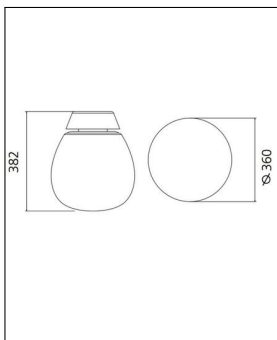

 Weitere Informationen finden Sie auf prediger.de

Artemide

EMPATIA PARETE/SOFFITTO

Abbildungen

Ausführungen

Empatia 16 Parete/Soffitto

SKU	066451
Name	Empatia 16 Parete/Soffitto
Energieklassen (Text)	
Durchmesser gesamt	16 cm

Empatia 26 Parete/Soffitto

SKU	066452
Name	Empatia 26 Parete/Soffitto
Energieklassen (Text)	
Durchmesser gesamt	26 cm

Empatia 36 Parete/Soffitto

SKU	066453
Name	Empatia 36 Parete/Soffitto
Energieklassen (Text)	
Durchmesser gesamt	36 cm