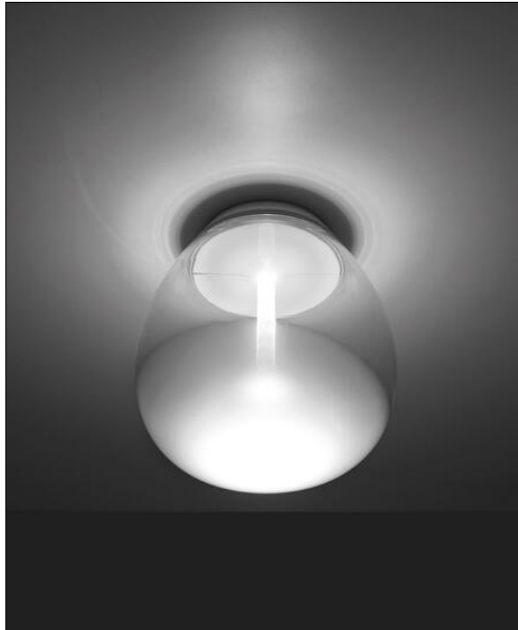

Artemide

EMPATIA PARETE/SOFFITTO

Bestellen Sie kostenlos
unseren Katalog und finden Sie
weitere tolle Leuchten für den
Innen- & Außenbereich!

Technische Details

Kollektion	Aktuelle Kollektion
Hersteller	Artemide
Design	2013, Carlotta de Bevilacqua , Paola Di Arianello
Material	Mundgeblasenes Glas
Stil	Aktuelles Design
Schutzart	IP 20
Bestückung / Leucht- mittel	LED-Modul
Lieferumfang	inklusive LED-Modul
Lichtfarbe	Warmweiß 3000 K
Farbwiedergabe	1 A
Spannung	230 V
Prüfzeichen	CE, Schutzklasse I

Produktbeschreibung

Mundgeblasene Glashandwerkskunst verbunden mit innovativer LED-Technik zeichnet die Leuchte Empatia von Artemide aus. Um die leichte Anmutung der Leuchte zu erhalten, arbeitete Artemide mit Meistern der venezianischen Glaskunst zusammen. Das Ergebnis ist eine ausgewogene Balance aus Oberfläche und Licht, vereint in einer klaren reinen Formsprache. Herzstück der Leuchte ist ein transparenter Stab aus Polycarbonat, der eine Hochleistungs-LED in sich birgt. Das Licht wird mit maximaler Effizienz zum Glasdiffusor geführt. Mit der Leuchterserie Empatia entwickelte Artemide ein Lichtobjekt der besonderen Art, das jede Räumlichkeit um ein Stilelement bereichert...

 Weitere Informationen finden Sie auf prediger.de

Artemide

EMPATIA PARETE/SOFFITTO

Abbildungen

Ausführungen

Empatia 16 Parete/Soffitto

SKU	066451
Name	Empatia 16 Parete/Soffitto
Energieklassen (Text)	
Durchmesser gesamt	16 cm