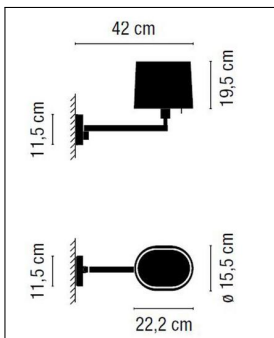

Vibia

SWING 0509 WANDLEUCHE

Abbildungen

Ausführungen

Swing 0509 Wandleuchte Chrom

SKU	065539
Name	Swing 0509 Wandleuchte Chrom
Energieklassen (Text)	Diese Leuchte ist geeignet für Leuchtmittel der Energieklassen: A++, A+, A.
Oberfläche	Chrom

Swing 0509 Wandleuchte Graphit-Grau

SKU	065540
Name	Swing 0509 Wandleuchte Graphit-Grau
Energieklassen (Text)	Diese Leuchte ist geeignet für Leuchtmittel der Energieklassen: A++, A+, A.
Oberfläche	Grau

Swing 0509 Wandleuchte Weiß matt

SKU	065541
Name	Swing 0509 Wandleuchte Weiß matt
Energieklassen (Text)	Diese Leuchte ist geeignet für Leuchtmittel der Energieklassen: A++, A+, A.
Oberfläche	Weiß