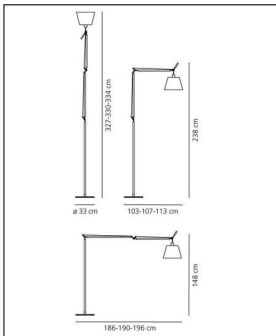

Artemide

TOLOMEO MEGA TERRA LED 3000K MIT PERGAMENTSCHIRM

Abbildungen

Ausführungen