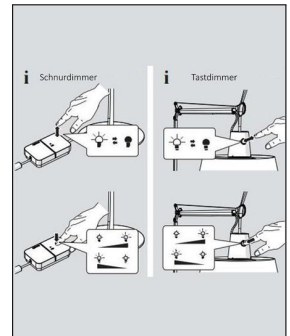

Artemide

TOLOMEO MEGA TERRA LED 3000K MIT PERGAMENTSCHIRM

Abbildungen

Ausführungen