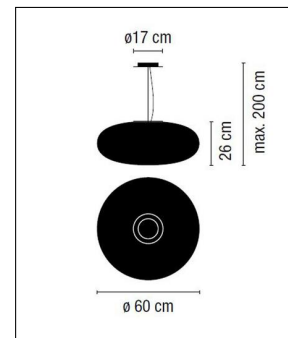

Vibia
VOL PENDELLEUCHTEN

Bestellen Sie kostenlos
unseren Katalog und finden Sie
weitere tolle Leuchten für den
Innen- & Außenbereich!

Technische Details

Hersteller	Vibia
Design	Lievore, Altherr, Molina
Material	Diffuser aus mundgeblasenem Triplex-Opalmattglas
Energieklassen	Diese Leuchte ist geeignet für Leuchtmittel der Energieklassen: A++, A+, A.
Stil	Modern & neutral
Schutzart	IP 20
Länge gesamt	200 cm
Höhe gesamt	26 cm
Baldachin Durchmesser	17 cm
Lieferumfang	exklusive Leuchtmittel
Regelung	Dimmbar mit externem Dimmer (leuchtmittelabhängig)
Fassung	E27

 Weitere Informationen finden Sie auf prediger.de

Vibia VOL PENDELLEUCHTEN

Abbildungen

Ausführungen

Vol 0220 Pendelleuchte Weiß matt

SKU	035918
Name	Vol 0220 Pendelleuchte Weiß matt
Energieklassen (Text)	Diese Leuchte ist geeignet für Leuchtmittel der Energieklassen: A++, A+, A.
Durchmesser gesamt	45 cm

Vol 0225 Pendelleuchte Weiß matt

SKU	034917
Name	Vol 0225 Pendelleuchte Weiß matt
Energieklassen (Text)	Diese Leuchte ist geeignet für Leuchtmittel der Energieklassen: A++, A+, A.
Durchmesser gesamt	60 cm