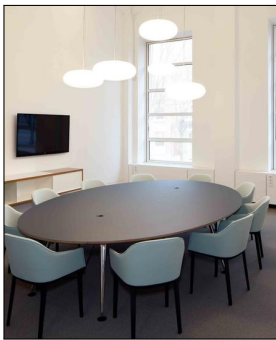

Vibia VOL PENDELLEUCHTEN

Abbildungen

Ausführungen

Vol 0220 Pendelleuchte Weiß matt

SKU	035918
Name	Vol 0220 Pendelleuchte Weiß matt
Energieklassen (Text)	Diese Leuchte ist geeignet für Leuchtmittel der Energieklassen: A++, A+, A.
Durchmesser gesamt	45 cm

Vol 0225 Pendelleuchte Weiß matt

SKU	034917
Name	Vol 0225 Pendelleuchte Weiß matt
Energieklassen (Text)	Diese Leuchte ist geeignet für Leuchtmittel der Energieklassen: A++, A+, A.
Durchmesser gesamt	60 cm