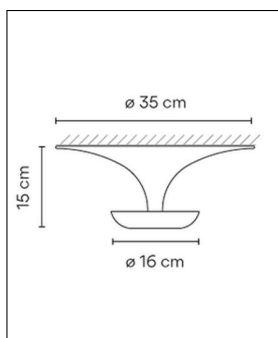

Vibia

FUNNEL 2013 DECKEN- UND WANDLEUCH- TEN LED

Abbildungen

Ausführungen

Funnel 2013 Decken-/Wandleuchte Blattgold

SKU	065536
Name	Funnel 2013 Decken-/Wandleuchte Blattgold
Energieklassen (Text)	
Oberfläche	Blattgold

Funnel 2013 Decken-/Wandleuchte Grün L1

SKU	137466
Name	Funnel 2013 Decken-/Wandleuchte Grün L1
Energieklassen (Text)	
Oberfläche	Grün