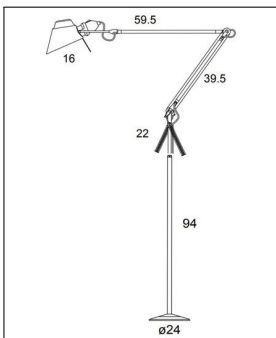

Lumina

TANGRAM TERRA

Abbildungen

Ausführungen

Tangram Terra Aluminium eloxiert

SKU	502088
Name	Tangram Terra Aluminium eloxiert
Energieklassen (Text)	Diese Leuchte ist geeignet für Leuchtmittel der Energieklassen: A++, A+, A, B, C, D, E. Diese Leuchte wird verkauft mit einem Leuchtmittel der Energieklasse: A++.
Oberfläche	Aluminium

Tangram Terra Schwarz matt

SKU	502262
Name	Tangram Terra Schwarz matt
Energieklassen (Text)	Diese Leuchte ist geeignet für Leuchtmittel der Energieklassen: A++, A+, A, B, C, D, E. Diese Leuchte wird verkauft mit einem Leuchtmittel der Energieklasse: A++.
Oberfläche	schwarz