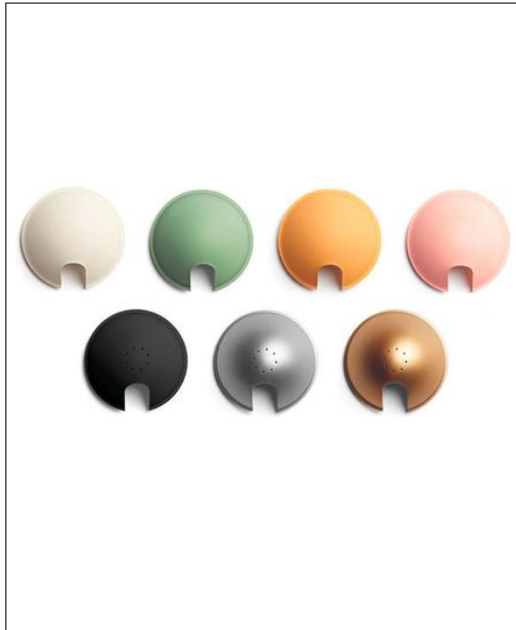

Luceplan

REFLEKTOREN ZUR BERENICE

Technische Details

Hersteller	Luceplan
Durchmesser gesamt	10,2 cm
Abmessungen	Ø: 10,2cm

Bestellen Sie kostenlos
unseren Katalog und finden Sie
weitere tolle Leuchten für den
Innen- & Außenbereich!

Produktbeschreibung

Passend für alle Berenice-Leuchtenarten sind diese runden Reflektoren. Zwei verschiedene Materialien mit unterschiedlichen Farben stehen zur Auswahl - da ist bestimmt für jeden Geschmack der richtige Reflektor dabei...

 Weitere Informationen finden Sie auf prediger.de

Luceplan

REFLEKTOREN ZUR BERENICE

Abbildungen

Ausführungen

Berenice Glasreflektor Gelb

SKU	135702
Name	Berenice Glasreflektor Gelb
Energieklassen (Text)	
Ausführung	Glas Gelb

Berenice Metallreflektor Schwarz		
SKU	096158	
Name	Berenice Metallreflektor Schwarz	
Energieklassen (Text)		
Ausführung	Metall Schwarz	

Berenice Metallreflektor Silber	
SKU	096157
Name	Berenice Metallreflektor Silber
Energieklassen (Text)	
Ausführung	Metall Silber