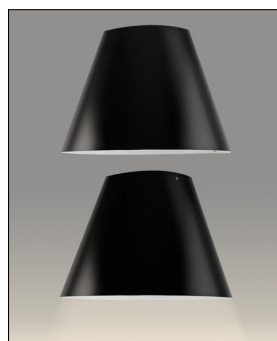

Luceplan

SCHIRM ZU COSTANZINA

Technische Details

Hersteller	Luceplan
Material	Kunststoff, siebbedruckt
Durchmesser gesamt	26 cm
Abmessungen	H: 17cm, Ø: 26cm

Bestellen Sie kostenlos
unseren Katalog und finden Sie
weitere tolle Leuchten für den
Innen- & Außenbereich!

Produktbeschreibung

Der abwaschbare Schirm verbreitet ein warmes und angenehmes Licht. Er liegt an nur zwei Punkten auf, sodass er angestossen schwingt ohne Schaden zu nehmen. Wir bieten Ihnen verschiedene Schirmfarben an: je nach Einrichtung und Geschmack die passende...

 Weitere Informationen finden Sie auf prediger.de

Luceplan

SCHIRM ZU COSTANZINA

Abbildungen

Ausführungen

Schirm zu Costanzina Betongrau	
SKU	020484
Name	Schirm zu Costanzina Betongrau
Energieklassen (Text)	
Oberfläche	Betongrau