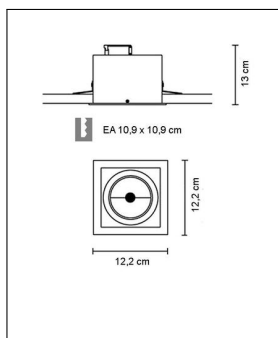

Flos
BATTERY 1ER QR CBC

Abbildungen

Ausführungen

Battery 1L Mercury

SKU	081250
Name	Battery 1L Mercury
Energieklassen (Text)	Diese Leuchte ist geeignet für Leuchtmittel der Energieklassen: A+, A, B, C, D, E.
Oberfläche	Silber

Battery 1L Weiß

SKU	081260
Name	Battery 1L Weiß
Energieklassen (Text)	Diese Leuchte ist geeignet für Leuchtmittel der Energieklassen: A+, A, B, C, D, E.
Oberfläche	Weiß