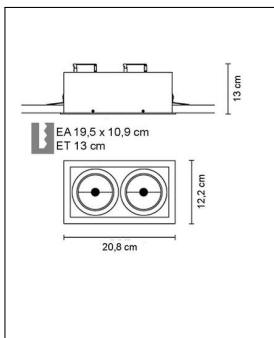

Flos

BATTERY 2ER QR CBC

Abbildungen

Ausführungen

Battery 2L Mercury

SKU	081219
Name	Battery 2L Mercury
Energieklassen (Text)	Diese Leuchte ist geeignet für Leuchtmittel der Energieklassen: A+, A, B, C, D, E.
Oberfläche	Silber

Battery 2L Weiß

SKU	081249
Name	Battery 2L Weiß
Energieklassen (Text)	Diese Leuchte ist geeignet für Leuchtmittel der Energieklassen: A+, A, B, C, D, E.
Oberfläche	Weiß