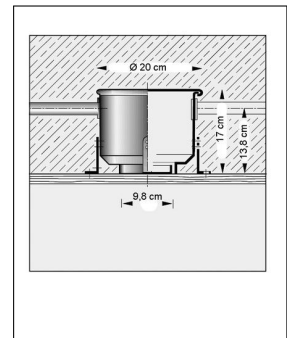

Bega

EINBAUGEHÄUSE - RUND

Abbildungen

Ausführungen

10407 Einbaugehäuse rund

SKU	087950
Name	10407 Einbaugehäuse rund
Energieklassen (Text)	
Ausführung	10407 Einbaugehäuse

10440 Einbaugehäuse

SKU	097310
Name	10440 Einbaugehäuse
Energieklassen (Text)	
Ausführung	10440 Einbaugehäuse