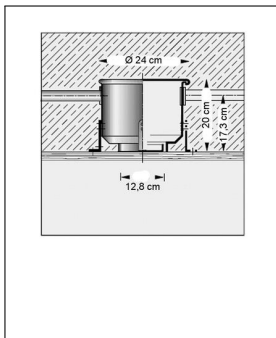

Bega

EINBAUGEHÄUSE - RUND

Abbildungen

Ausführungen

10407 Einbaugehäuse rund

SKU	087950
Name	10407 Einbaugehäuse rund
Energieklassen (Text)	
Ausführung	10407 Einbaugehäuse

10440 Einbaugehäuse

SKU	097310
Name	10440 Einbaugehäuse
Energieklassen (Text)	
Ausführung	10440 Einbaugehäuse