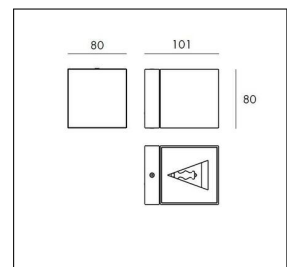

Milan

DAU EINZELLEUCHE WAND / 2-SEITIG

Abbildungen

Ausführungen

Dau 4021 Einzelleuchte Wand / 2-seitig Weiß

SKU	060258
Name	Dau 4021 Einzelleuchte Wand / 2-seitig Weiß
Energieeffizienzklasse	Das Produkt enthält eine Lichtquelle der Energieeffizienzklasse E.
Oberfläche	Weiß

Dau 6021 Einzelleuchte Wand / 2-seitig Aluminium

SKU	067882
Name	Dau 6021 Einzelleuchte Wand / 2-seitig Aluminium
Energieeffizienzklasse	Das Produkt enthält eine Lichtquelle der Energieeffizienzklasse E.
Oberfläche	Aluminium

Dau 6115 Einzelleuchte Wand / 2-seitig Schwarz

SKU	060333
Name	Dau 6115 Einzelleuchte Wand / 2-seitig Schwarz
Energieeffizienzklasse	Das Produkt enthält eine Lichtquelle der Energieeffizienzklasse E.
Oberfläche	Schwarz