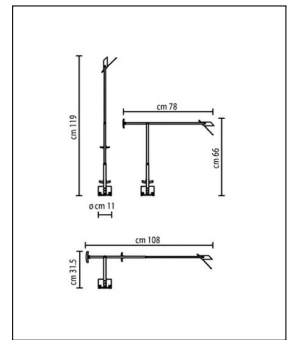

Artemide TIZIO 50 TERRA

Abbildungen

Ausführungen

Tizio 50 Terra Schwarz

SKU	054626
Name	Tizio 50 Terra Schwarz
Energieklassen (Text)	
Ausführung	schwarze Leuchte + Säule