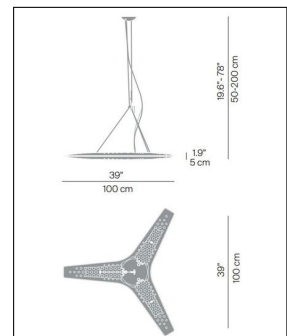

Luceplan AIRCON

Abbildungen

Ausführungen

Aircon transparent

SKU	037188
Name	Aircon transparent
Energieklassen (Text)	Diese Leuchte ist kompatibel mit Leuchtmitteln der Energieklassen: A++, A+, A, B, C, D, E.
Oberfläche	Transparent